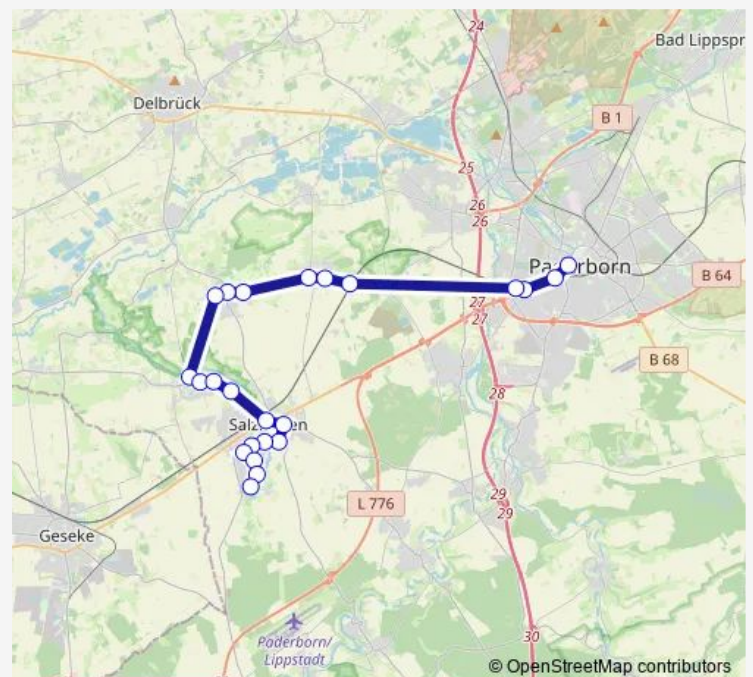

Sk-Verne, Mühlendamm

Sk-Verne, Zum Wiedkamp

Sk-Verne, Von-Brenken-Str

Sk-Verne, Klein Verne Mitte

Salzkotten, Alte Post

Salzkotten, Wewelsburger Str.

Salzkotten, Oelweg

Salzkotten, Lange Brückenstr.

Salzkotten, Simonstraße

Salzkotten, Westring

Salzkotten, Westerhudestraße

Route schedule

Paderborn, Westerntor Steig B2 — Sk-Upsprunge, Bürgerhaus

Monday 03:35

Tuesday 03:35-02:15⁺¹

Wednesday 03:35

Thursday —

Friday 03:35-02:15⁺¹

Saturday 03:35-02:15⁺¹

Sunday 03:35

Route info

Direction: Paderborn, Westerntor Steig B2

Stops: 23

Trip Duration: 0 hour 33 min