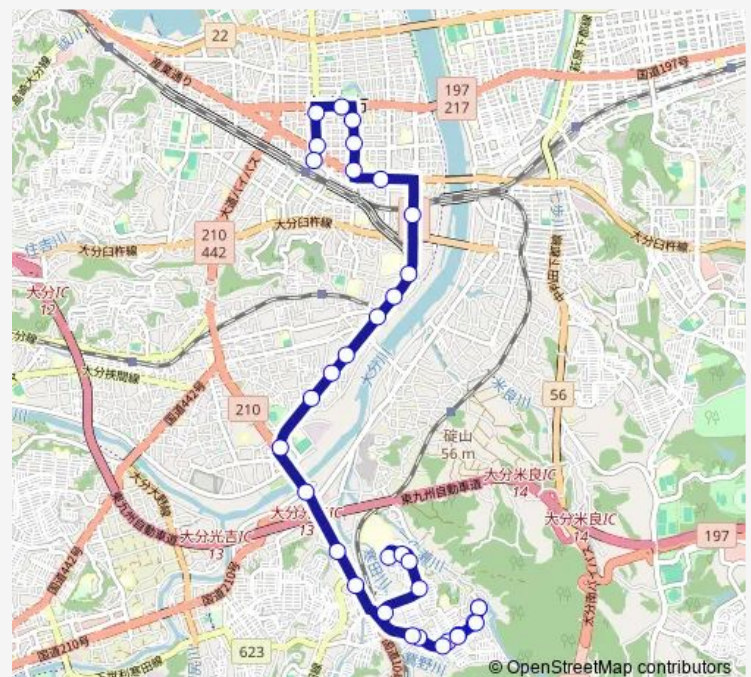

Direction

大分工業高校 — 大分駅前

34 stops

[Open route schedule](#)

大分工業高校

芳河原台入口

芳河原台

星和台

Saturday 11:25-16:40

Sunday 10:16

Route info

Direction: 大分工業高校

Stops: 34

Trip Duration: 0 hour 39 min

F31 — 敷戸団地・星和台線

上新田

Saturday 15:50

Sunday —

Route info

Direction: 県庁正門前

Stops: 33

Trip Duration: 0 hour 40 min

敷戸中央

敷戸南