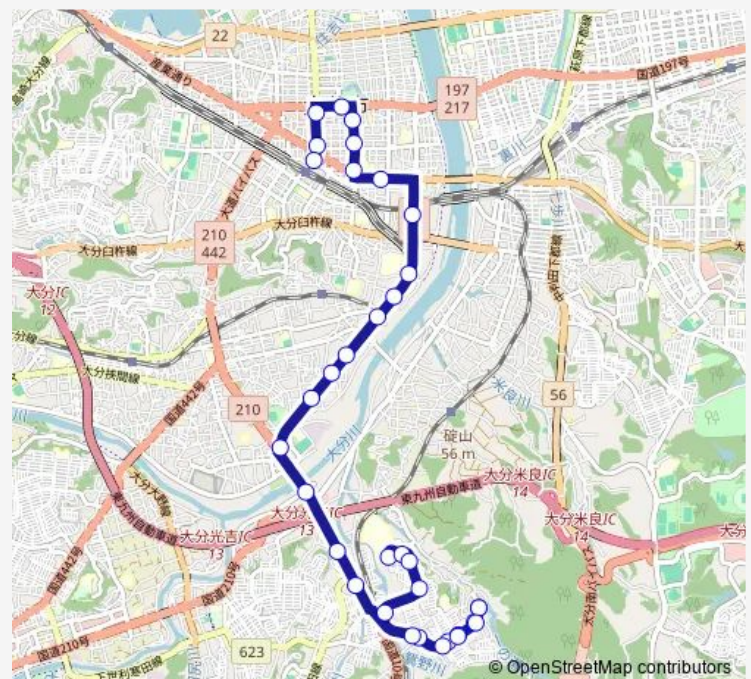

### Route schedule

大分工業高校 — 大分駅前

Monday 08:59-09:29

Tuesday 08:59-09:29

Wednesday 08:59-09:29

Thursday 08:59-09:29

Friday 08:59-09:29

Saturday 11:25-16:40

### Route info

Direction: 大分工業高校

Stops: 34

Trip Duration: 0 hour 37 min

F31 — 敷戸団地・星和台線

上新田

岩屋寺

薬師堂前

## Route info

Direction: 県庁正門前

Stops: 33

Trip Duration: 0 hour 42 min

敷戸中央

敷戸南

敷戸西

星和台入口