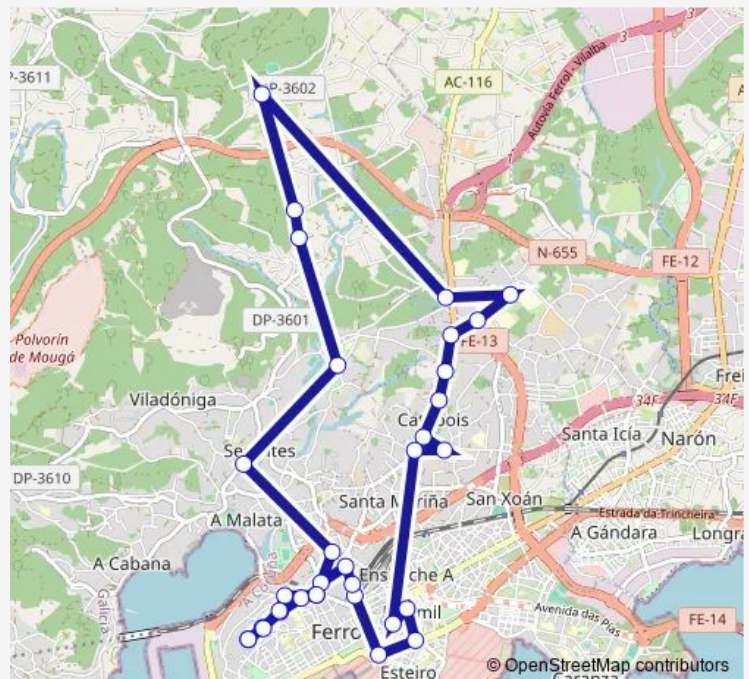

### Direction

Canido — Canido

33 stops

[Open route schedule](#)

- Canido
- Avv Canido
- Pérez Parallé
- Iles Canido
- Rotonda Canido 2
- Juan Lángara
- Virxen Cabeza
- Est.Ferrocarril (S.Aguilera)
- Estación Ferrocarril Ferrol
- Avenida De Esteiro
- Campus Univ. Esteiro
- Euskadi
- Campus Univ. Inem
- Farmacia
- San Pablo
- Ipanema
- Riego
- Iles De Catabois
- Catabois
- Residencia A. M.
- Hospital Naval

### Route schedule

Canido — Canido

Monday	10:00-19:30
Tuesday	10:00-19:30
Wednesday	10:00-19:30
Thursday	10:00-19:30
Friday	10:00-19:30
Saturday	10:00-16:30
Sunday	10:00-16:30

### Route info

Direction: Canido

Stops: 33

Trip Duration: 0 hour 46 min

■ ALSA - L16 — L16 Canido - Canido

Cemiterio

Mandiá

Vilela

Bustelo-Mandia

Pazos-G.

Serantes

Xoane

Rotonda Canido 2

Iles Canido

Pérez Parallé

Avv Canido