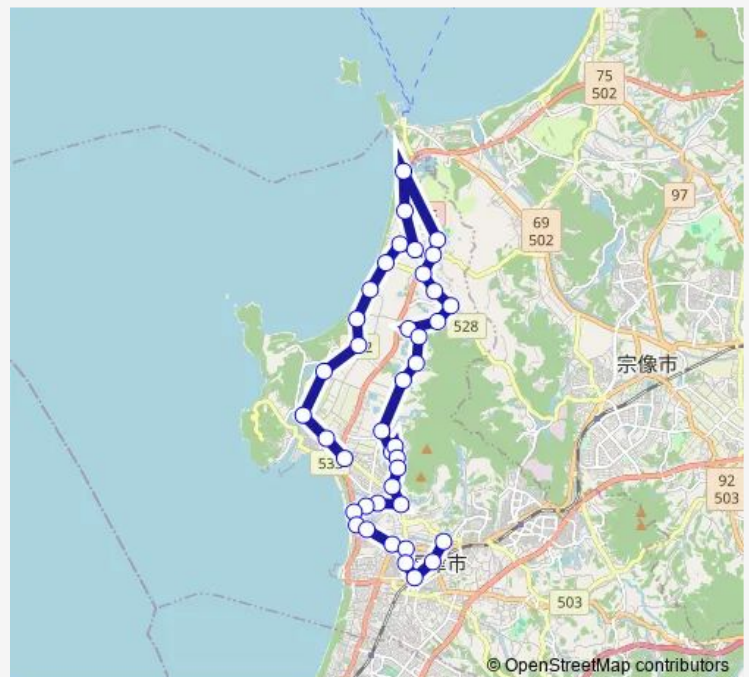

### Route schedule

カメラアステージ — ふくとぴあ

Monday 07:45-18:00

Tuesday 07:45-18:00

Wednesday 07:45-18:00

Thursday 07:45-18:00

Friday 07:45-18:00

Saturday 07:45-18:00

### Route info

Direction: カメラアステージ

Stops: 40

Trip Duration: 0 hour 54 min

須多田公民館前

在自

星ヶ丘市営住宅前

星ヶ丘公民館前