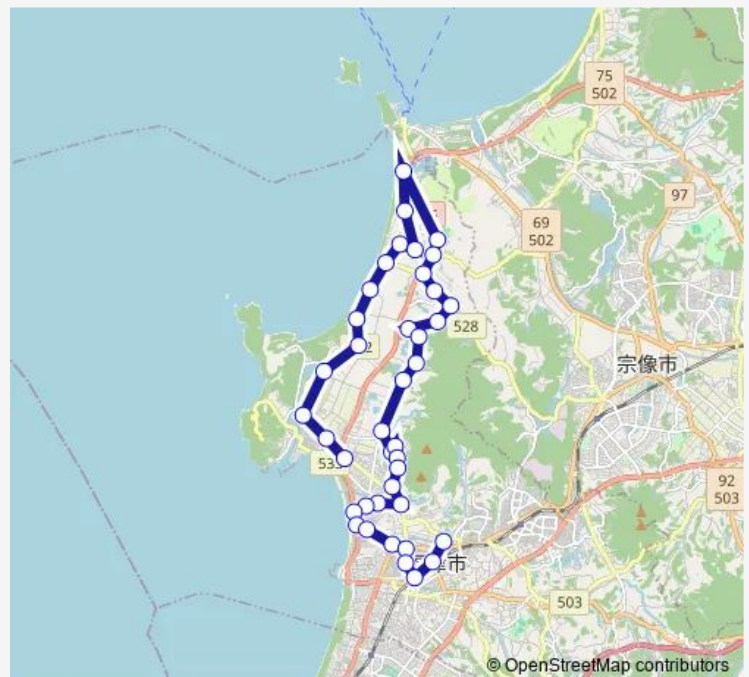

大石

Route schedule

カメラアステージ — ふくとびあ

Monday 07:45-18:00

Tuesday 07:45-18:00

Wednesday 07:45-18:00

Thursday 07:45-18:00

Friday 07:45-18:00

Saturday 07:45-18:00

Sunday —

Route info

Direction: カメラアステージ

Stops: 40

Trip Duration: 0 hour 51 min

須多田公民館前

在自

星ヶ丘市営住宅前

星ヶ丘公民館前

星ヶ丘入口

宮司ヶ丘

宮司ヶ丘入口

宮地岳宮前

宮司4丁目

宮司コミュニティセンター