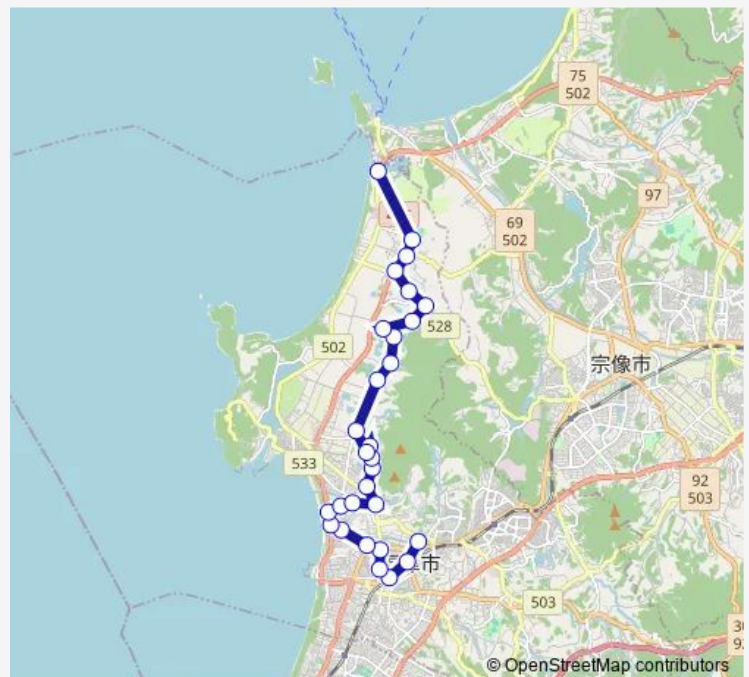

### Route schedule

ふくとぴあ — 勝浦浜

Monday 19:05

Tuesday 19:05

Wednesday 19:05

Thursday 19:05

Friday 19:05

Saturday 19:05

### Route info

Direction: ふくとぴあ

Stops: 29

Trip Duration: 0 hour 37 min

生家公民館前

昭和学園前 ( 新原奴山古墳群前 )

奴山公民館前

津屋崎園前