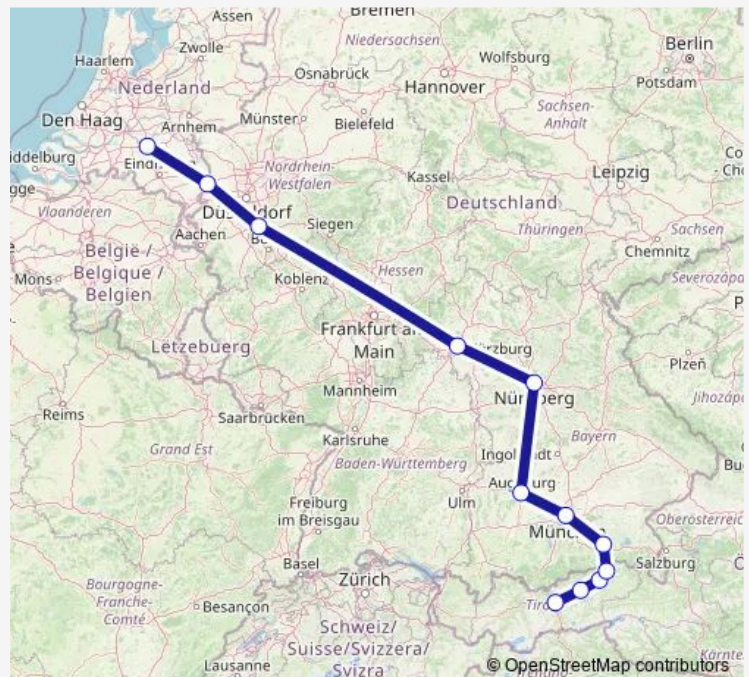

Köln Hbf

Würzburg Hbf

Nürnberg Hbf

Augsburg Hbf

München Hbf

Rosenheim

Kufstein

Wörgl Hbf

Jenbach

Innsbruck Hauptbahnhof

### Route schedule

Amsterdam Centraal — Innsbruck Hauptbahnhof

Monday —

Tuesday 19:00

Wednesday —

Thursday —

Friday —

Saturday —

### Route info

Direction: Amsterdam Centraal

Stops: 14

Trip Duration: 14 hour 14 min

89N

BusMaps