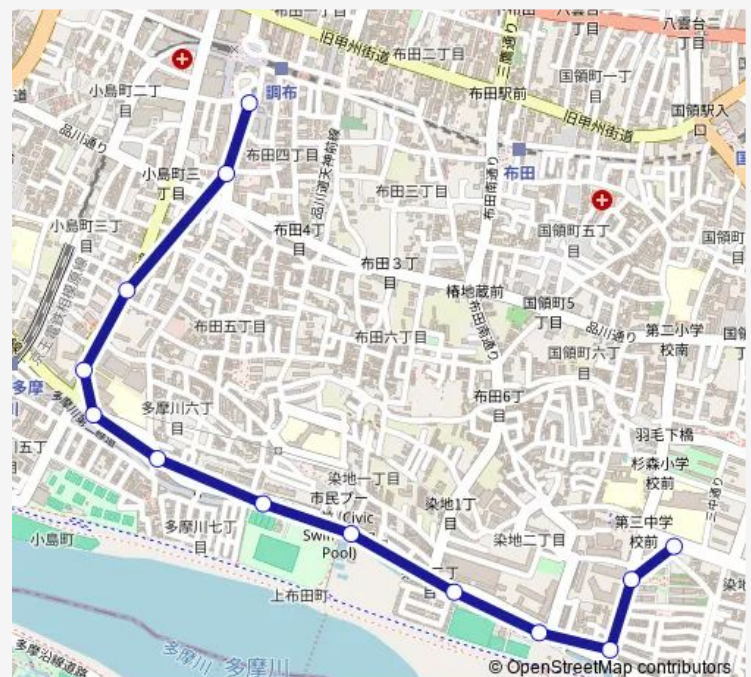

Saturday 07:03-12:04

Sunday 07:03-12:04

Route info

Direction: 多摩川住宅西

Stops: 13

Trip Duration: 0 hour 12 min

Direction

調布駅南口 — 多摩川住宅西

12 stops

[Open route schedule](#)

調布駅南口

調布駅入口

小島町三丁目

調布南高校前

多摩川七丁目

電通大グランド前

市民プール

ライオンズマンション

日活調布撮影所

桜堤通り

染地通り

多摩川住宅西

Route schedule

調布駅南口 — 多摩川住宅西