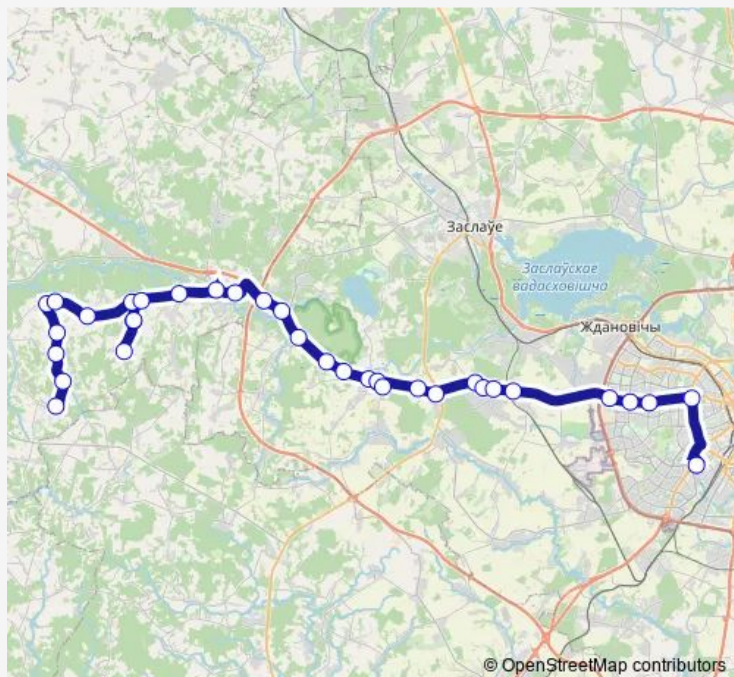

### Direction

Суднікі — АС Юго-Западная (пригород)

34 stops

[Open route schedule](#)

Суднікі  
 Баброўнікі  
 Галабурды  
 Грыцкоўшчына  
 Галімцы-1  
 Галімцы  
 Юржышкі  
 Ляскоўка  
 Сідараўцы  
 Ратынцы  
 Сідараўцы  
 Перажэры  
 Паварот на Выганічы  
 Аўтастанцыя Ракаў  
 Вуліца 17 Верасня  
 Навучгас  
 Паварот на Аксакаўшчыну  
 Галынка  
 Падсады  
 Гарані  
 Наваселле-2

### Route schedule

Суднікі — АС Юго-Западная (пригород)

Monday	—
Tuesday	—
Wednesday	—
Thursday	—
Friday	—
Saturday	12:45
Sunday	12:45

### Route info

Direction: Суднікі

Stops: 34

Trip Duration: 2 hour 3 min

■ 425a (Суднікі - Минск ч/з Ратынцы)

Наваселле-1

Лясніцтва

Байдакі