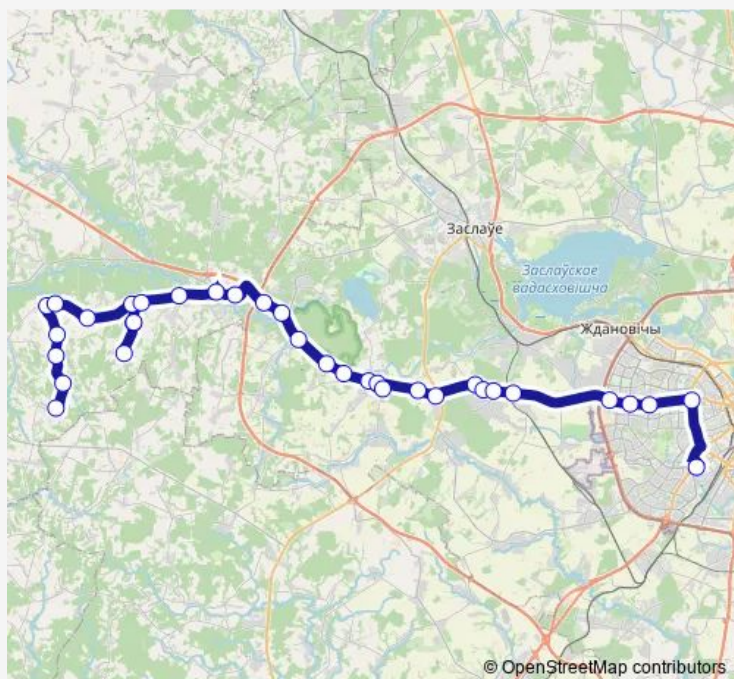

### Direction

Суднікі — АС Юго-Западная (пригород)

34 stops

[Open route schedule](#)

Суднікі  
 Баброўнікі  
 Галабурды  
 Грыцкоўшчына  
 Галімцы-1  
 Галімцы  
 Юржышкі  
 Ляскоўка  
 Сідараўцы  
 Ратынцы  
 Сідараўцы  
 Перажэры  
 Паварот на Выганічы  
 Аўтастанцыя Ракаў  
 Вуліца 17 Верасня  
 Навучгас  
 Паварот на Аксакаўшчыну  
 Галынка  
 Падсады  
 Гарані  
 Наваселле-2

### Route schedule

Суднікі — АС Юго-Западная (пригород)

Monday	—
Tuesday	—
Wednesday	—
Thursday	—
Friday	—
Saturday	12:45
Sunday	12:45

### Route info

Direction: Суднікі

Stops: 34

Trip Duration: 2 hour 3 min

■ 425a (Суднікі - Минск ч/з Ратынцы)

Наваселле-1

Лясніцтва

Байдакі