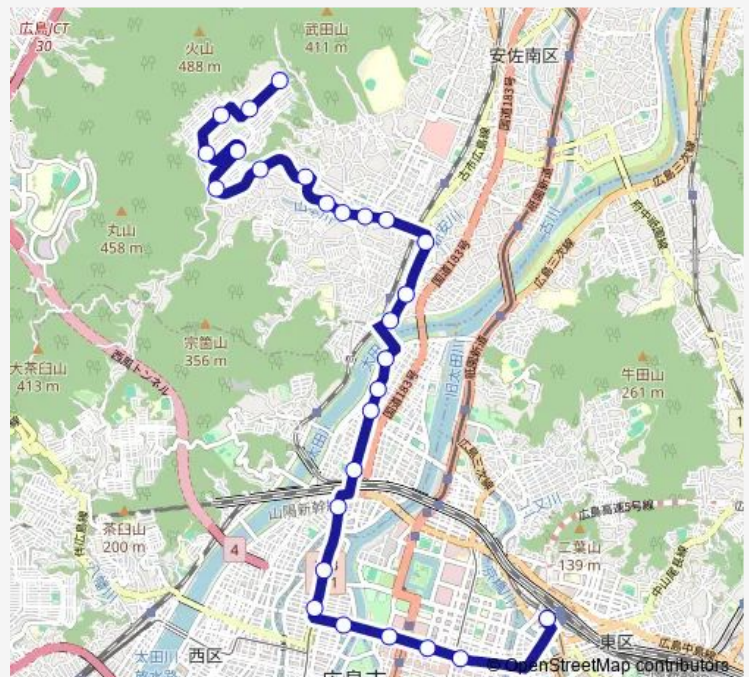

Bus 71-4 山本線 (深夜)

[Go to website](#)

Direction

広島駅 — 春日野

27 stops

[Open route schedule](#)

- 広島駅
- 八丁堀(三越前)
- 立町
- 紙屋町(エディオン西館前)
- 本川町
- 十日市
- 広瀬町
- 横川駅前
- 三篠金星街
- 三滝口
- 三篠北町中央
- 新庄橋
- 新庄橋北
- 長束
- 安芸山本
- 茅原
- 山本小学校前
- 西山本
- 西山本上
- 山本七丁目
- 春日野口

Route schedule

広島駅 — 春日野

Monday	23:05-00:35 ⁺¹
Tuesday	23:05-00:35 ⁺¹
Wednesday	23:05-00:35 ⁺¹
Thursday	23:05-00:35 ⁺¹
Friday	23:05-00:35 ⁺¹
Saturday	23:05-00:35 ⁺¹
Sunday	—

Route info

Direction: 広島駅

Stops: 27

Trip Duration: 0 hour 35 min

■ 71-4 — 山本線 (深夜)

春日野下

春日野南

春日野西

春日野北

春日野中央

春日野

Tuesday 07:25-22:35

Wednesday 07:25-22:35

Thursday 07:25-22:35

Friday 07:25-22:35

Saturday 07:25-22:35

Sunday 07:45-21:00

Route info

Direction: 広島駅