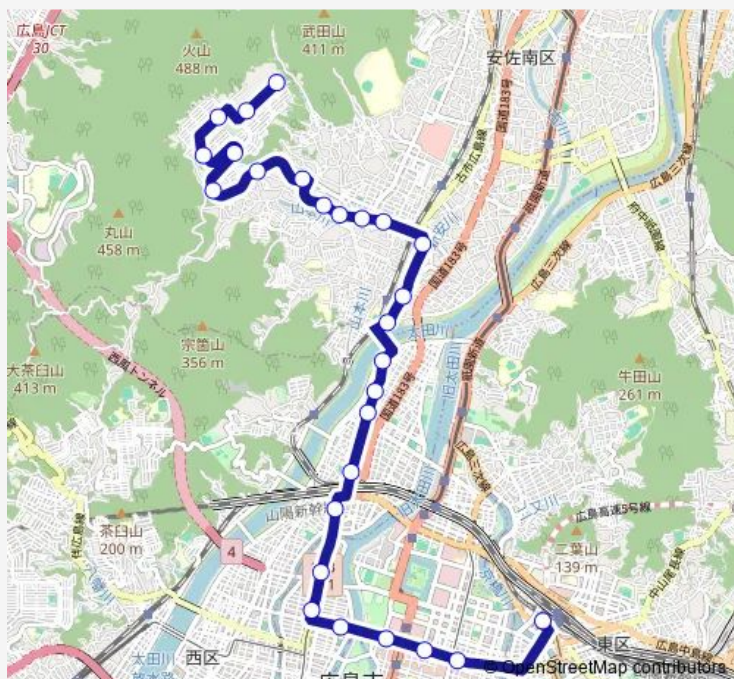

### Direction

広島駅 — 春日野

27 stops

[Open route schedule](#)

- 広島駅
- 八丁堀(三越前)
- 立町
- 紙屋町(エディオン西館前)
- 本川町
- 十日市
- 広瀬町
- 横川駅前
- 三篠金星街
- 三滝口
- 三篠北町中央
- 新庄橋
- 新庄橋北
- 長束
- 安芸山本
- 茅原
- 山本小学校前
- 西山本
- 西山本上
- 山本七丁目
- 春日野口

### Route schedule

広島駅 — 春日野

Monday	23:05-00:35 <sup>+1</sup>
Tuesday	23:05-00:35 <sup>+1</sup>
Wednesday	23:05-00:35 <sup>+1</sup>
Thursday	23:05-00:35 <sup>+1</sup>
Friday	23:05-00:35 <sup>+1</sup>
Saturday	23:05-00:35 <sup>+1</sup>
Sunday	—

### Route info

Direction: 広島駅

Stops: 27

Trip Duration: 0 hour 35 min

■ 71-4 — 山本線 ( 深夜 )

春日野下

春日野南

春日野西