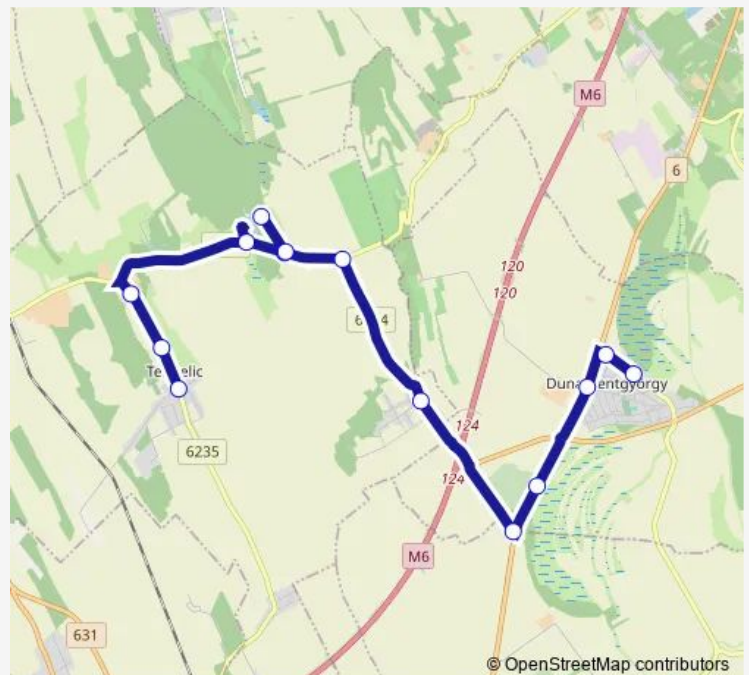

Dunaszentgyörgy, autóbusz-váróterem

Dunaszentgyörgy, Vettlepuszta

Tengelic-szőlőhegyi elágazás [3]

Tengelic-szőlőhegy

Tengelic-szőlőhegy, Alsó

Felsőtengelic, bejárati út

Felsőtengelic, forduló

Felsőtengelic, bejárati út

Tengelic, Paksi utca

Tengelic, Kossuth Lajos utca 128.

Tengelic, Sportpálya

Tengelic, Kossuth Lajos utca 4.

Route schedule

Dunaszentgyörgy, Béke tér — Tengelic, Kossuth Lajos utca 4.

Monday	06:20
Tuesday	06:20
Wednesday	06:20
Thursday	06:20
Friday	06:20
Saturday	06:20
Sunday	—

Route info

Direction: Dunaszentgyörgy, Béke tér

Stops: 14

Trip Duration: 0 hour 30 min

5451 — Dunaszentgyörgy - Tengelic

## Route schedule

Tengelic, Kossuth Lajos utca 4. — Dunaszentgyörgy, Béke tér

Monday 16:00

Tuesday 16:00

Wednesday 16:00

Thursday 16:00

Friday 16:00

Saturday —