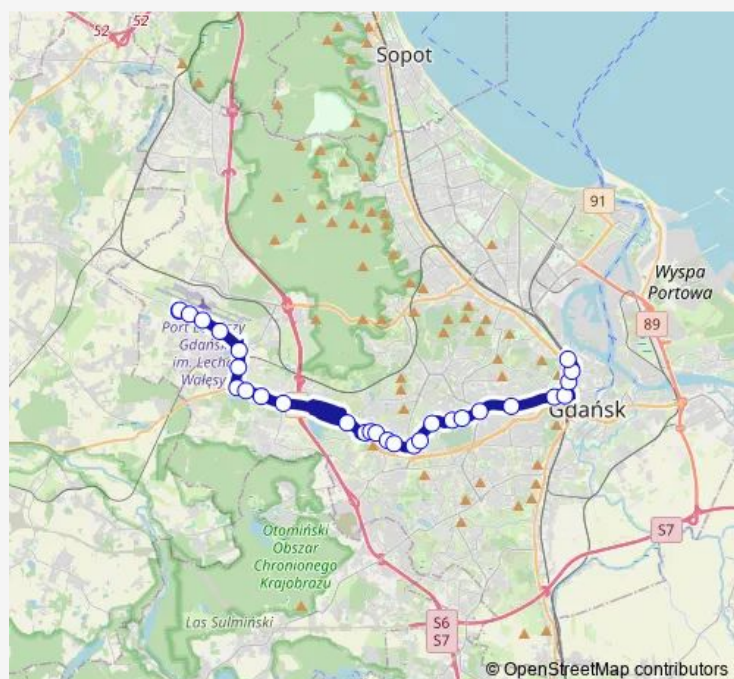

Pagórkowa 01

Route schedule

Bysewo 05 — Jana z Kolna 01

Monday 04:46-22:13

Tuesday 04:46-22:13

Wednesday 04:46-22:13

Thursday 04:46-22:13

Friday 04:46-22:13

Saturday —

Sunday —

Route info

Direction: Bysewo 05

Stops: 29

Trip Duration: 0 hour 41 min

Zielony Stok 01

Emaus 01

Zakopiańska 04

Urząd Miejski 02

Hucisko 03

Dworzec Główny 05

Plac Solidarności 03

Jana z Kolna 01

Direction

Jana z Kolna 01 — Bysewo 05

Thursday 05:15-21:15

Friday 05:15-21:15

Saturday —

Sunday —

Route info

Direction: Jana z Kolna 01

Stops: 27

Trip Duration: 0 hour 35 min