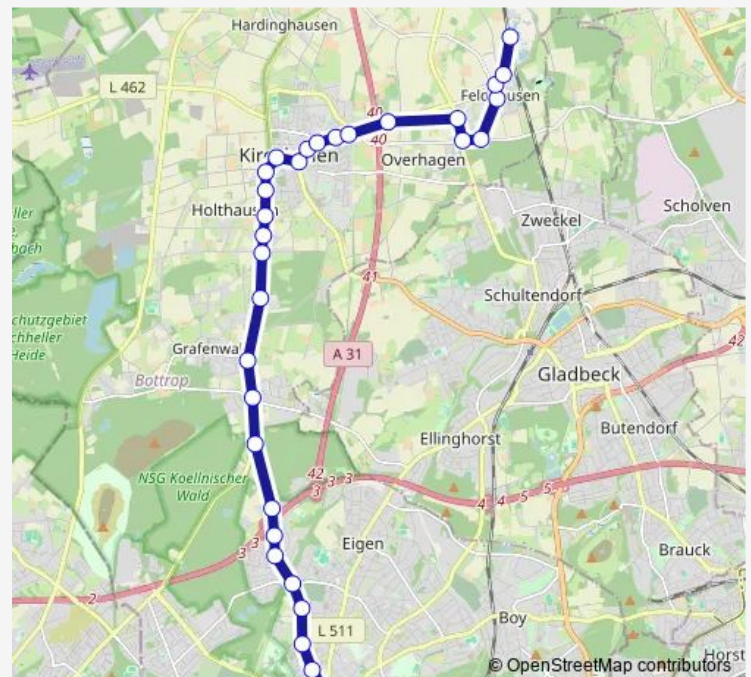

Bottrop Schneiderstr.

Route schedule

BOT Movie Park — BOT ZOB Berliner Platz

Monday 05:51-20:39

Tuesday 05:51-20:39

Wednesday 05:51-20:39

Thursday 05:51-20:39

Friday 05:51-20:39

Saturday 08:17-20:49

Sunday 09:05-20:35

Route info

Direction: BOT Movie Park

Stops: 32

Trip Duration: 0 hour 37 min

Bottrop Hege-/Bottroper Str.

Bottrop Forsthaus Specht

Bottrop Rolandstr.

Bottrop Stenkhoffstr.

Bottrop Herzogstr.

BOT Nordfriedhof

Bottrop Schubertstr.

Bottrop Im Stadtgarten

Bottrop Hochschule

Bottrop Am Trapez

BOT ZOB Berliner Platz

Direction

BOT ZOB Berliner Platz — Dorsten ZOB Dorsten

36 stops

[Open route schedule](#)

BOT ZOB Berliner Platz

Bottrop Am Trapez

Bottrop Hochschule