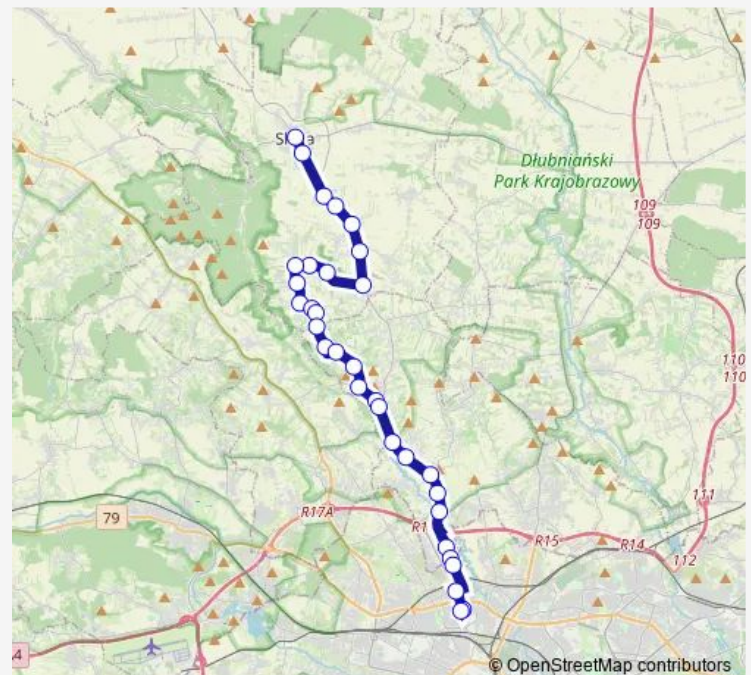

### Route schedule

Skala Rynek — Krowodrza Górka P+R

Monday 04:18-23:53

Tuesday 04:18-23:53

Wednesday 04:18-23:53

Thursday 04:18-23:53

Friday 04:18-23:53

Saturday 05:19-23:24

### Route info

Direction: Skala Rynek

Stops: 32

Trip Duration: 0 hour 42 min

Trojanowice Słoneczna

Trojanowice Strugi (nż)

Zielonki Rozjazd

Zielonki Transformator

## Route info

Direction: Krowdrza Górka P+R

Stops: 33

Trip Duration: 0 hour 45 min

Smardzowice Podgóry (nż)

Cianowice Małe (nż)

Cianowice Szczodrkowicka (nż)

Cianowice Marianów (nż)