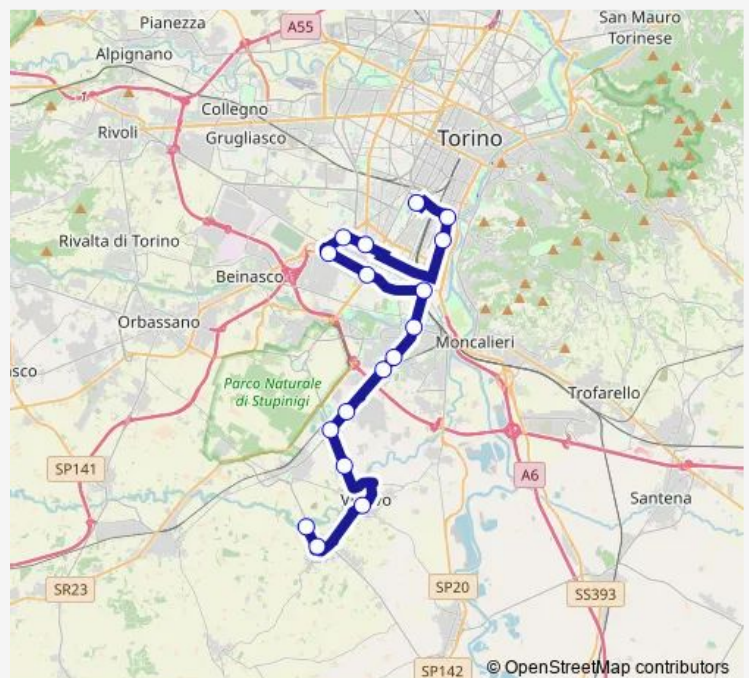

PIOBESI TORINESE - MUNICIPIO - PIAZZA GIOVANNI
XXIII

CARIGNANO - PIAZZA DONATORI DI SANGUE - CAPO-
LINEA

Route schedule

PIOBESI TORINESE - CAPOLINEA - VIA TORINO, 41 —
CARIGNANO - PIAZZA DONATORI DI SANGUE - CAPO-
LINEA

Monday 15:26-16:21

Tuesday 15:26-16:21

Wednesday 15:26-16:21

Thursday 15:26-16:21

Friday 15:26-16:21

Saturday 16:21

Sunday —

Route info

Direction: PIOBESI TORINESE - CAPOLINEA - VIA
TORINO, 41

Stops: 3

Trip Duration: 0 hour 15 min

Direction

PIOBESI TORINESE - CAPOLINEA - VIA TORINO, 41 —
TORINO - PIAZZA CAIO MARIO

10 stops

[Open route schedule](#)

PIOBESI TORINESE - CAPOLINEA - VIA TORINO, 41

PIOBESI TORINESE - MUNICIPIO - PIAZZA GIOVANNI
XXIII

VINOVO - VIA COTTOLENGO - VIA MAZZOLARI

VINOVO - FRAZIONE TETTI ROSA

BIVIO TORRETTE - INCROCIO SP 140 - SP 143