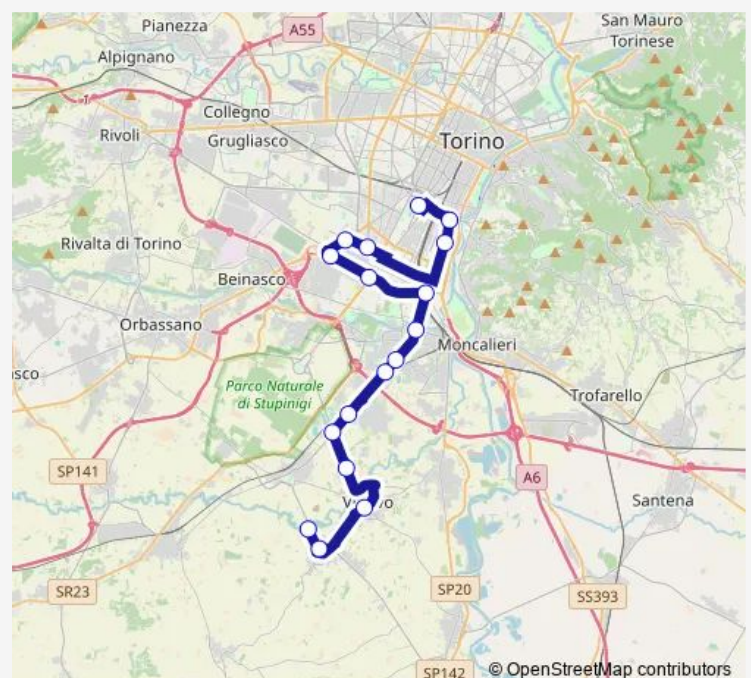

Piobesi Torinese - Municipio - Piazza Giovanni Xxiii

Vinovo - VIA Cottolengo - VIA Mazzolari

Vinovo - Frazione Tetti Rosa

Bivio Torrette - Incrocio SP 140 - SP 143

Vinovo - Ippodromo

Nichelino - Strada DEL Debouche' 1-5

Torino - Stabilimento Carello - Corso Unione Sovietica - Strada DEL Drosso

Torino - Piazza Caio Mario

Torino - Poveri Vecchi - Corso Unione Sovietica

Torino - Corso Lepanto Angolo Corso Unione Sovietica

Torino - Terminal BUS Torino Esposizioni

Route schedule

Piobesi Torinese - Capolinea - VIA Torino 41 — Torino - Terminal BUS Torino Esposizioni

Monday 06:49-09:04

Tuesday 06:49-09:04

Wednesday 06:49-09:04

Thursday 06:49-09:04

Friday 06:49-09:04

Saturday 06:49-09:04

Sunday —

Route info

Direction: Piobesi Torinese - Capolinea - VIA Torino 41

Stops: 12

Trip Duration: 0 hour 51 min

267 — Torino-Vinovo-Piobesi-Carignano

Direction

Nichelino - VIA XXV Aprile 139-141 - Scuole — Piobesi
Torinese - Capolinea - VIA Torino 41