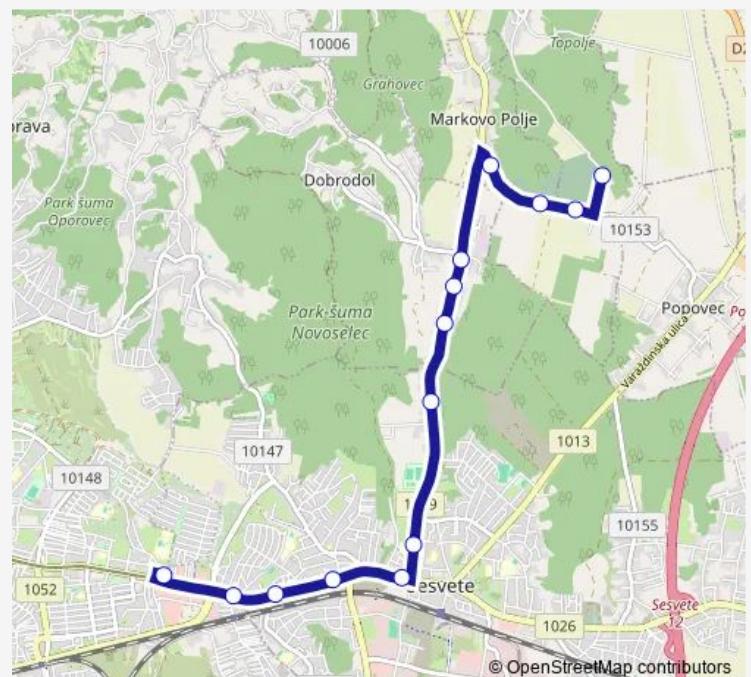

Brestovečka

Bistrička-Zagrebačka

Kašinska-rasadnik

Vugrovečka 21

Vugrovečka 42

Vugrovečka 70

Aleja mira

Markovo P.mrtvačnica

Friday 06:40-17:40

Saturday 10:10-16:00

Sunday 10:10-16:00

Route info

Direction: Dubec

Stops: 13

Trip Duration: 0 hour 19 min

267 — Dubec-Markovo Polje

BusMaps

Direction

M.Polje-okretište — Dubec

14 stops

[Open route schedule](#)

M.Polje-okretište

M.Polje istočni ulaz

M.Polje parkiralište

Zagrebačka 94

Ulica Kaktusa

Dubec

Route schedule

M.Polje-okretište — Dubec

Monday	07:05-18:05
Tuesday	07:05-18:05
Wednesday	07:05-18:05
Thursday	07:05-18:05
Friday	07:05-18:05
Saturday	10:35-16:25
Sunday	10:35-16:25