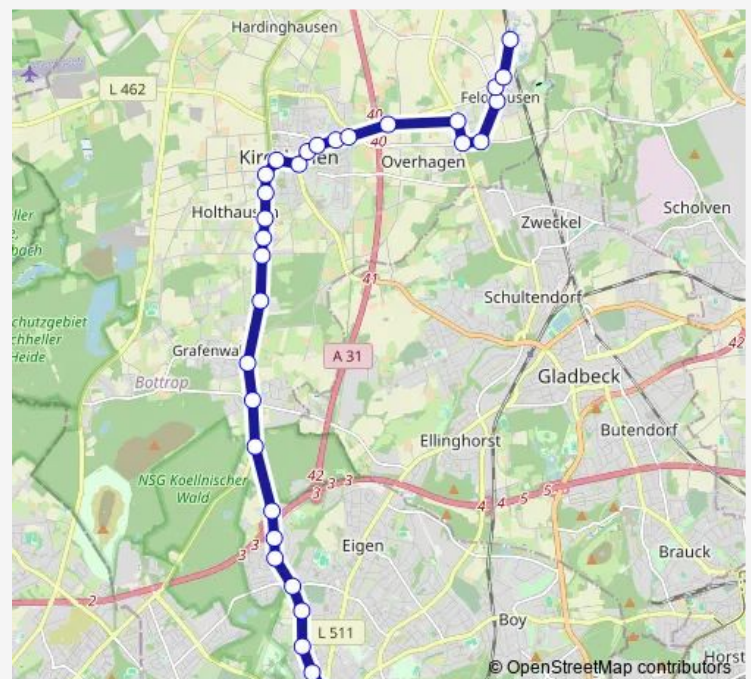

### Direction

BOT ZOB Berliner Platz — BOT Movie Park

32 stops

[Open route schedule](#)

BOT ZOB Berliner Platz

Bottrop Am Trapez

Bottrop Hochschule

Bottrop Im Stadtgarten

Bottrop St.-Antonius-Hospital

### Route schedule

BOT ZOB Berliner Platz — BOT Movie Park

Monday —

Tuesday 07:32-20:02

Wednesday —

Thursday —

Friday —

Saturday 07:32-20:02

### Route info

Direction: BOT ZOB Berliner Platz

Stops: 32

Trip Duration: 0 hour 38 min

Bottrop Jugend-Kloster

Bottrop Clemens-Hofbauer-Str.

Bottrop Pelsstr.

Bottrop Auf der Höhe