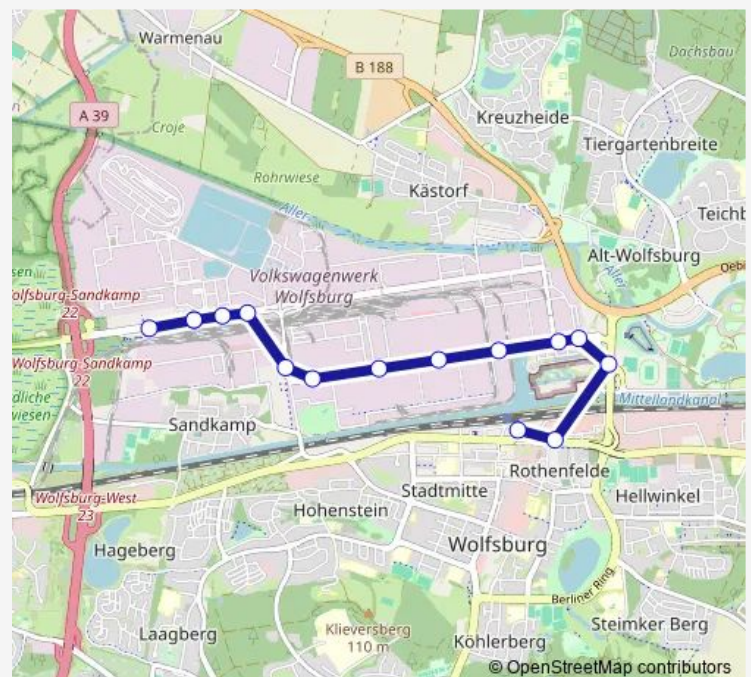

Wolfsburg, Viehtrift

Route schedule

Wolfsburg, Hauptbahnhof — Wolfsburg, Südfriedhof

Monday 05:58-21:58

Tuesday 05:58-21:58

Wednesday 05:58-21:58

Thursday 05:58-21:58

Friday 05:58-21:58

Saturday 06:08

Sunday —

Route info

Direction: Wolfsburg, Hauptbahnhof

Stops: 35

Trip Duration: 0 hour 56 min

Wolfsburg, Altes Brauhaus

Wolfsburg, Kurzer Weg

Wolfsburg, Brunsroder Straße

Ehmen, Kastanienallee

Wolfsburg, Dammstraße

Wolfsburg, Südfriedhof

Direction

Wolfsburg, VW Ausbildungszentrum — Wolfsburg, Südfriedhof

27 stops

[Open route schedule](#)