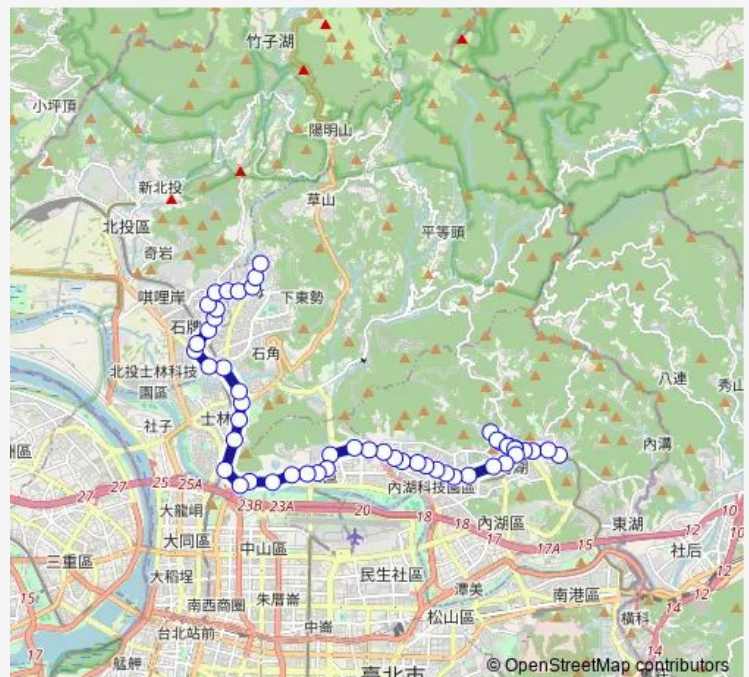

捷運西湖站

### Route schedule

捷運大湖公園站 — 天母

Monday 05:50-21:00

Tuesday 05:50-21:00

Wednesday 05:50-21:00

Thursday 05:50-21:00

Friday 05:50-21:00

Saturday 06:50-21:00

Sunday 06:50-21:00

### Route info

Direction: 捷運大湖公園站

Stops: 52

Trip Duration: 0 hour 53 min

267 — 捷運大湖公園站-天母

洽馨新村

文湖國小

美麗華