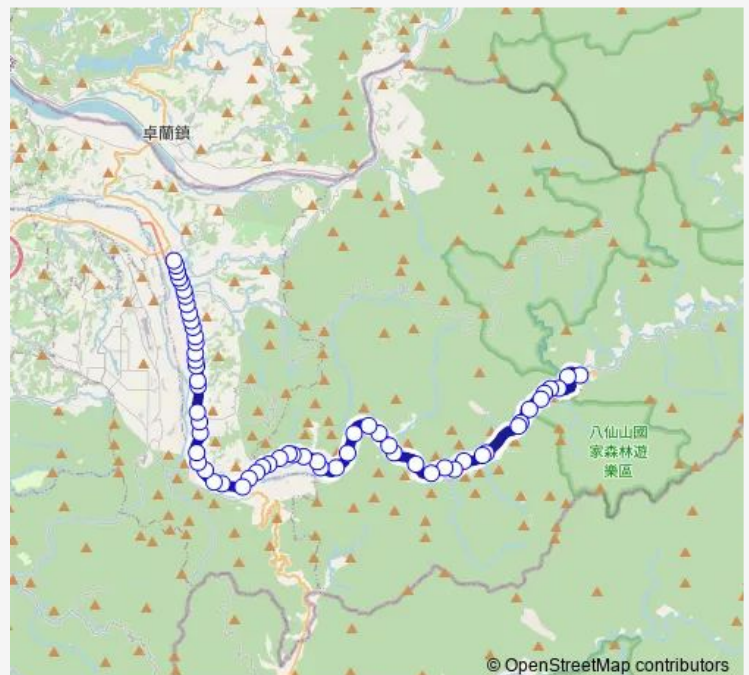

Tc_上段

Route schedule

Tc_東勢 — Tc_上台電

Monday	09:50
Tuesday	09:50
Wednesday	09:50
Thursday	09:50
Friday	09:50
Saturday	09:50
Sunday	09:50

Route info

Direction: Tc_東勢

Stops: 60

Trip Duration: 1 hour 0 min

■ 267 — 267_東勢_上台電

Tc_水筒頭

Tc_馬鞍寮

Tc_東關湖楓路口

Tc_老楓樹下

Tc_楓樹下

Tc_天冷

Tc_大同橋

Tc_燥坑

Tc_和合

Tc_東關和榮路口

Tc_外和平

Tc_和平

Tc_和平區農會

Tc_和平衛生所

Tc_和平國小