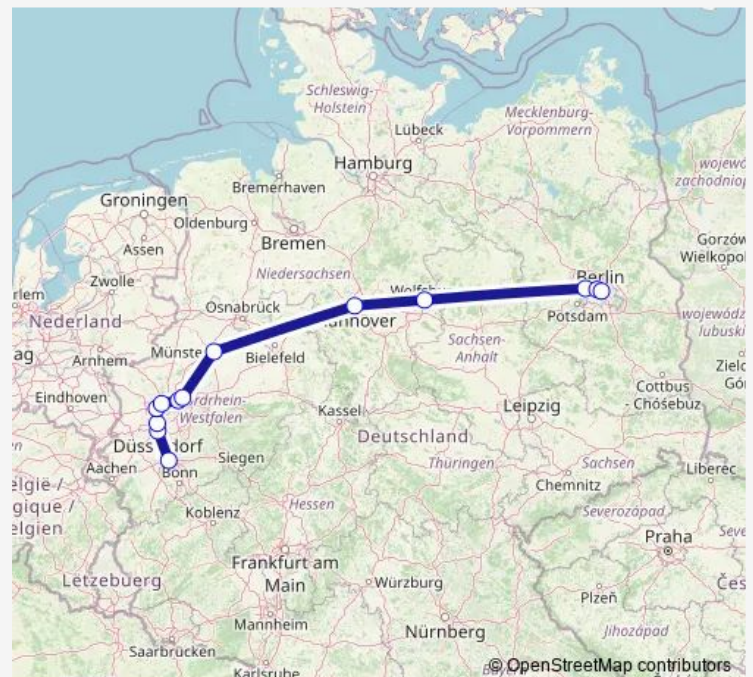

Düsseldorf Flughafen

Duisburg Hbf

Oberhausen Hbf

Gelsenkirchen Hbf

Wanne-Eickel Hbf

Münster(Westf)Hbf

Hannover Hbf

Wolfsburg Hbf

Thursday —

Friday —

Saturday —

Sunday —

Route info

Direction: Köln Hbf

Stops: 13

Trip Duration: 5 hour 29 min

■ IC 1916

BusMaps

Direction

Köln Hbf — Berlin Ostbahnhof

17 stops

[Open route schedule](#)

Köln Hbf

Düsseldorf Hbf

Düsseldorf Flughafen

Duisburg Hbf

Mülheim(Ruhr)Hbf

Essen Hbf

Bochum Hbf

Dortmund Hbf

Hamm(Westf)

Gütersloh Hbf