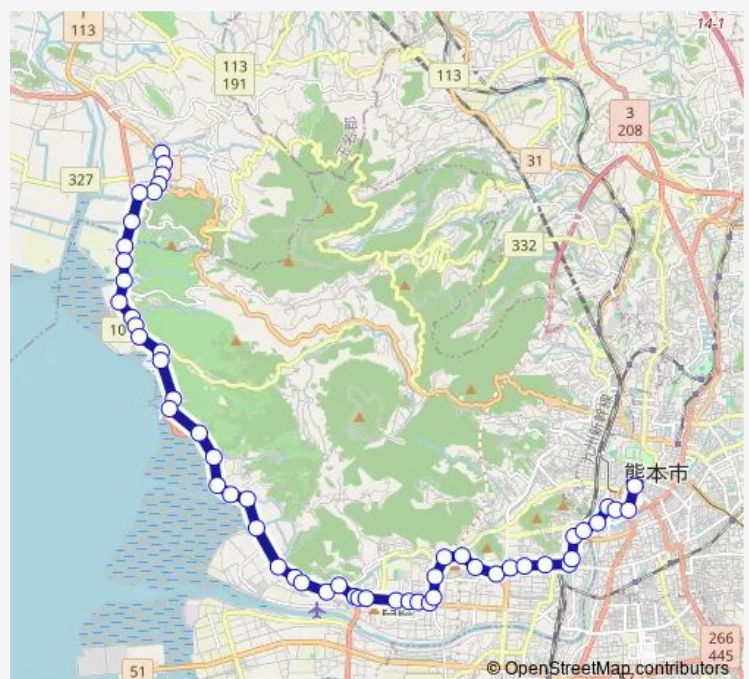

鰐洞

下近津

近津

Route schedule

天水支所前 — 桜町バスターミナル

Monday 06:05-07:27

Tuesday 06:05-07:27

Wednesday 06:05-07:27

Thursday 06:05-07:27

Friday 06:05-07:27

Saturday 06:15-07:15

Sunday 06:15-07:15

Route info

Direction: 天水支所前

Stops: 54

Trip Duration: 0 hour 59 min

■ T2-3 : 天水支所→河内農協 ~ 西区役所→桜町バスターミナル

要江棧橋

要江

梅洞

垂玉（小島）

百貫

小島町営住宅前

千金甲橋