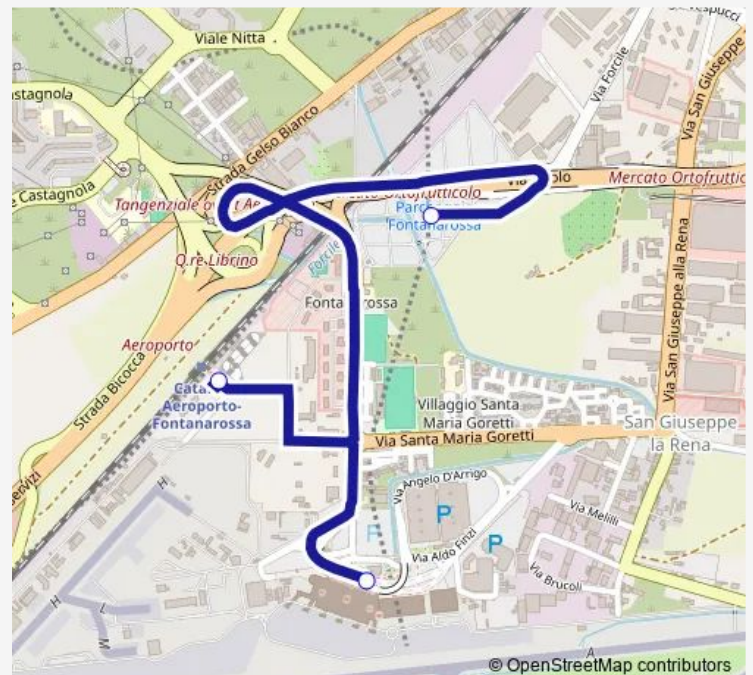

# Bus 524s P Fontanarossa - Goretti

[Go to website](#)**Direction**

Terminal Alibus — Parcheggio Fontanarossa Librino

3 stops

[Open route schedule](#)

Terminal Alibus

Stazione Fontanarossa direzione Parcheggio

Parcheggio Fontanarossa Librino

**Route schedule**

Terminal Alibus — Parcheggio Fontanarossa Librino

Monday	02:23-01:53 <sup>+1</sup>
Tuesday	02:23-01:53 <sup>+1</sup>
Wednesday	02:23-01:53 <sup>+1</sup>
Thursday	02:23-01:53 <sup>+1</sup>
Friday	02:23-01:53 <sup>+1</sup>
Saturday	02:23-01:53 <sup>+1</sup>
Sunday	02:23-01:53 <sup>+1</sup>

**Route info**

Direction: Terminal Alibus

Stops: 3

Trip Duration: 0 hour 10 min

**Direction**

Parcheggio Fontanarossa Librino — Terminal Alibus

3 stops

[Open route schedule](#)

Parcheggio Fontanarossa Librino

Stazione Fontanarossa direzione Aeroporto

Terminal Alibus