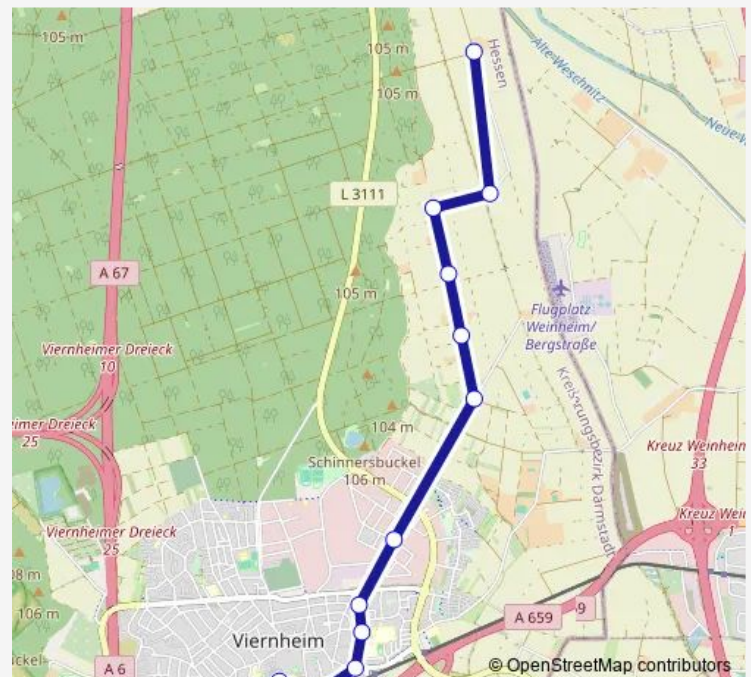

Direction

Viernheim, Spitalplatz — Viernheim, Aussiedlerhof Blaeß

13 stops

[Open route schedule](#)

Viernheim, Spitalplatz

Viernheim, Hügelstraße

Viernheim, Bahnhof

Viernheim, Erzbergerstraße

Viernheim, Aussiedlerhof Blaeß

Route schedule

Viernheim, Spitalplatz — Viernheim, Aussiedlerhof Blaeß

Monday 06:53-23:28

Tuesday 06:53-23:28

Wednesday 06:53-23:28

Thursday 06:53-23:28

Friday 06:53-23:28

Saturday 08:06-00:06⁺¹

Sunday 08:06-22:06

Route info

Direction: Viernheim, Spitalplatz

Stops: 13

Trip Duration: 0 hour 21 min

Direction

Viernheim, Aussiedlerhof Blaeß — Viernheim, Spitalplatz

Viernheim, Lilienthalstraße

Viernheim, Melibokusstraße

Viernheim, Schulzentrum

Viernheim, Erzbergerstraße

Viernheim, Bahnhof

Viernheim, Hügelstraße

Viernheim, Spitalplatz

Route schedule