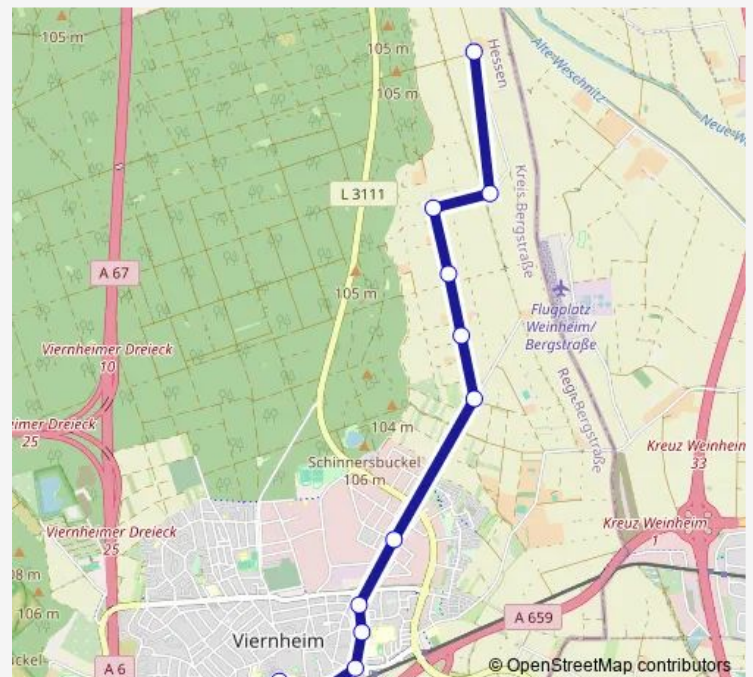

Direction

Viernheim, Spitalplatz — Viernheim, Aussiedlerhof Blaeß

13 stops

[Open route schedule](#)

Viernheim, Spitalplatz

Viernheim, Hügelstraße

Viernheim, Bahnhof

Viernheim, Erzbergerstraße

Viernheim, Aussiedlerhof Blaeß

Route schedule

Viernheim, Spitalplatz — Viernheim, Aussiedlerhof Blaeß

Monday 06:53-23:28

Tuesday 06:53-23:28

Wednesday 06:53-23:28

Thursday 06:53-23:28

Friday 06:53-23:28

Saturday 08:06-00:06⁺¹

Sunday 08:06-22:06

Route info

Direction: Viernheim, Spitalplatz

Stops: 13

Trip Duration: 0 hour 21 min

Direction

Viernheim, Aussiedlerhof Blaeß — Viernheim, Spitalplatz

Viernheim, Lilienthalstraße

Viernheim, Melibokusstraße

Viernheim, Schulzentrum

Viernheim, Erzbergerstraße

Viernheim, Bahnhof

Viernheim, Hügelstraße

Viernheim, Spitalplatz

Route schedule