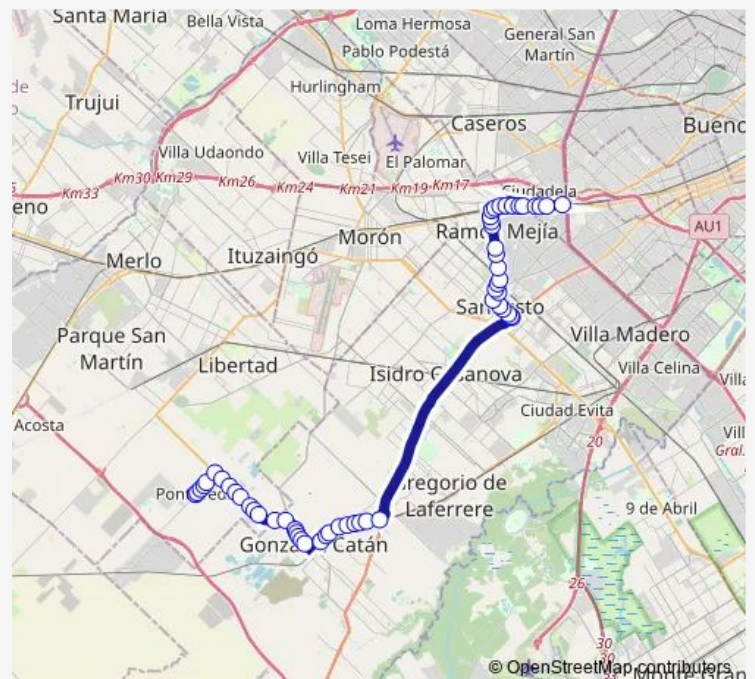

Avenida Juan Bautista Lasalle 3785

Avenida Juan Bautista Lasalle 3959

José María Moreno 302-400

Route schedule

DE LA Unión 2350 — Avenida Rivadavia 11800-11898

Monday 00:24-23:30

Tuesday 00:24-23:30

Wednesday 00:24-23:30

Thursday 00:24-23:30

Friday 00:24-23:30

Saturday 00:24-23:30

Sunday 00:24-23:30

Route info

Direction: DE LA Unión 2350

Stops: 56

Trip Duration: 2 hour 0 min

Brigadier General Juan Manuel DE Rosas 13973-13999

Metrobus Doctor Ignacio Arieta

AVENIDA DOCTOR IGNACIO ARIETA 3600-3628

Avenida Doctor Ignacio Arieta 3400-3498

Avenida Doctor Ignacio Arieta 3200-3298

Avenida Doctor Ignacio Arieta 3000-3098

AVENIDA DOCTOR IGNACIO ARIETA 2844

Avenida Presidente Doctor Arturo U. Illia 2114

Presidente Juan Domingo Perón 2602-2700

Zapiola 2619

Avenida DE Mayo 2350-2368

Avenida DE Mayo 2222

AVENIDA DE MAYO 1736

Avenida DE Mayo 1522