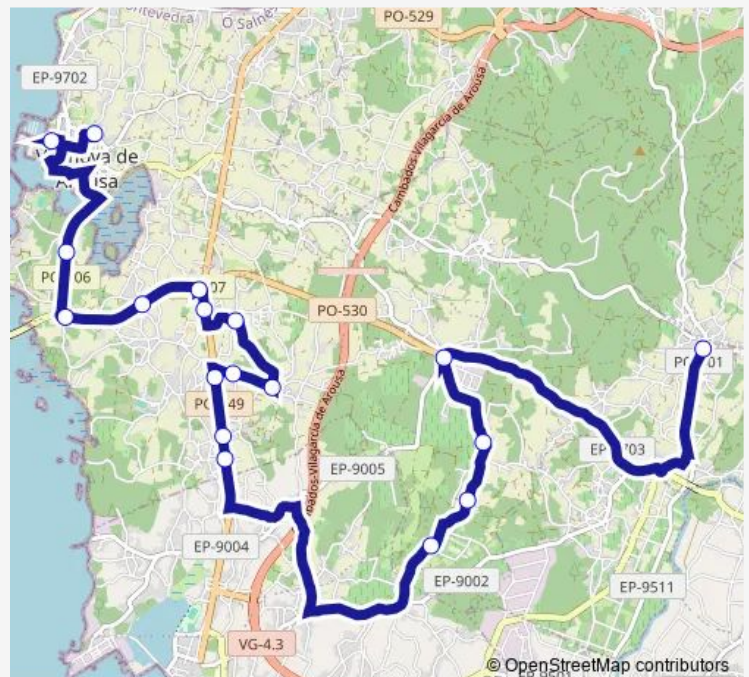

Route schedule

IES Faro das Lúas — Sixto

Monday 14:35

Tuesday 14:35-18:15

Wednesday 14:35

Thursday —

Friday 14:35

Saturday —

Sunday —

Route info

Direction: IES Faro das Lúas

Stops: 18

Trip Duration: 0 hour 40 min

XG814022 — IES Faro das Lúas-IES A Basella-Sixto

Direction

Sixto — IES Faro das Lúas

Wednesday 08:10

Thursday —

Friday 08:10

Saturday —

Sunday —

Route info

Direction: Sixto

Stops: 18