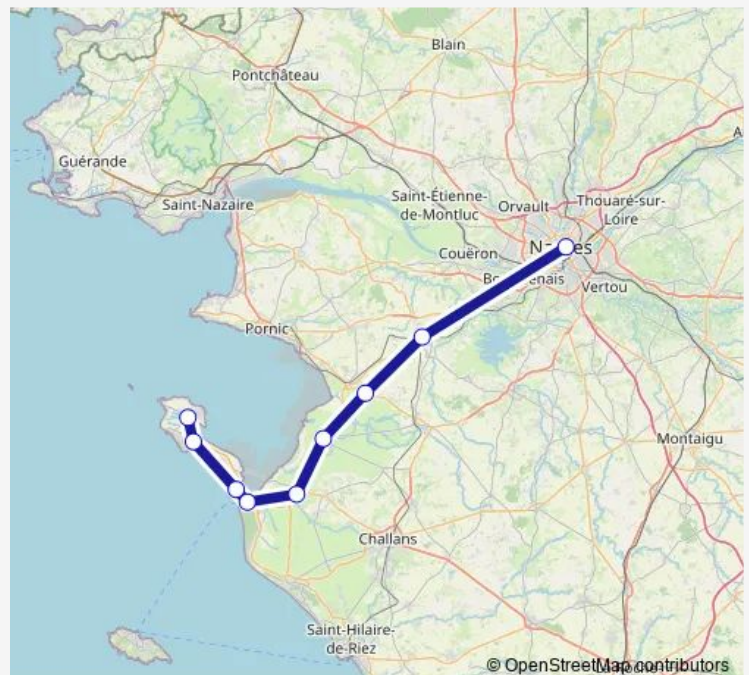

Rond-Pt-du-Goi

Barre-de-Monts-(La)

(Nico)

Bouin

Bourgneuf-en-Retz-Ecole

Pazanne-Mairie-(Ste)

Nantes

Route schedule

Route info

Direction: Noirmoutier-en-l'Île

Stops: 9

Trip Duration: 1 hour 50 min

■ Cars Reguliers L 13 (Nantes - Noirmoutier) (cars)

Direction

Nantes — Noirmoutier-en-l'Île

9 stops

Guérinière-Rd-Pt-Europe

Noirmoutier-en-l'Île

Route schedule

Nantes — Noirmoutier-en-l'Île

Monday 07:55-18:20

Tuesday 10:10-18:20

Wednesday 07:55-20:10

Thursday 10:10-18:20