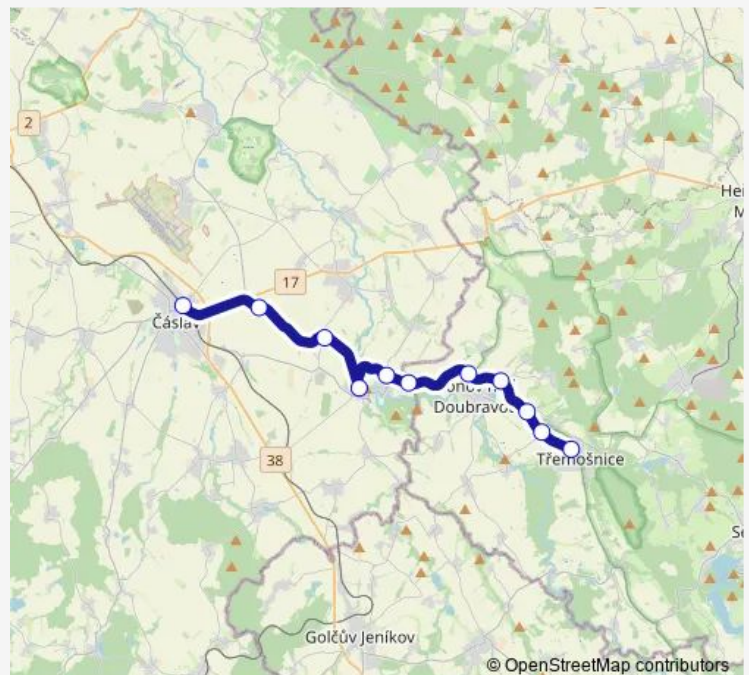

Třemošnice — Čáslav

Monday 04:11-20:11

Tuesday 04:11-20:11

Wednesday 04:11-20:11

Thursday 04:11-20:11

Friday 04:11-20:11

Saturday 04:11-20:11

Sunday 06:09-20:11

Route info

Direction: Třemošnice

Stops: 11

Trip Duration: 0 hour 33 min

■ S27 — Čáslav - Třemošnice

BusMaps

Direction

Čáslav — Třemošnice

Ronov nad Doubravou

Ronov nad Doubravou zast.

Žlebské Chvalovice

Závratec

Třemošnice

Route schedule

Čáslav — Třemošnice

Monday 04:23-21:13

Tuesday 04:23-21:13

Wednesday 04:23-21:13

Thursday 04:23-21:13

Friday 04:23-21:13

Saturday 05:23-21:13

Sunday 07:13-21:13

Route info

Direction: Čáslav