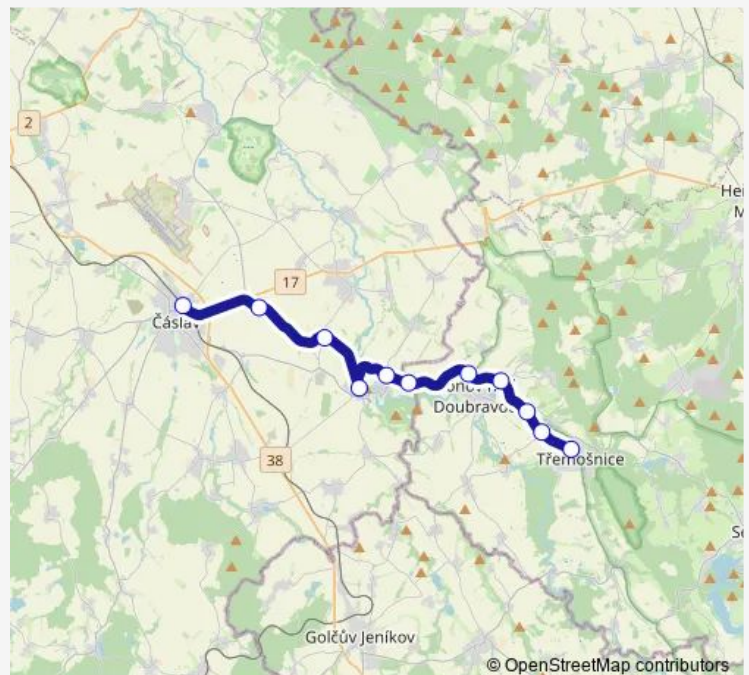

Třemošnice — Čáslav

Monday 04:11-20:11

Tuesday 04:11-20:11

Wednesday 04:11-20:11

Thursday 04:11-20:11

Friday 04:11-20:11

Saturday 04:11-20:11

Sunday 06:09-20:11

Route info

Direction: Třemošnice

Stops: 11

Trip Duration: 0 hour 33 min

■ S27 — Čáslav - Třemošnice

Direction

Čáslav — Třemošnice

11 stops

Ronov nad Doubravou zast.

Žlebské Chvalovice

Závratec

Třemošnice

Route schedule

Čáslav — Třemošnice

Monday 04:23-21:13

Tuesday 04:23-21:13

Wednesday 04:23-21:13

Thursday 04:23-21:13

Friday 04:23-21:13

Saturday 05:23-21:13

Sunday 07:13-21:13

Route info

Direction: Čáslav

Stops: 11