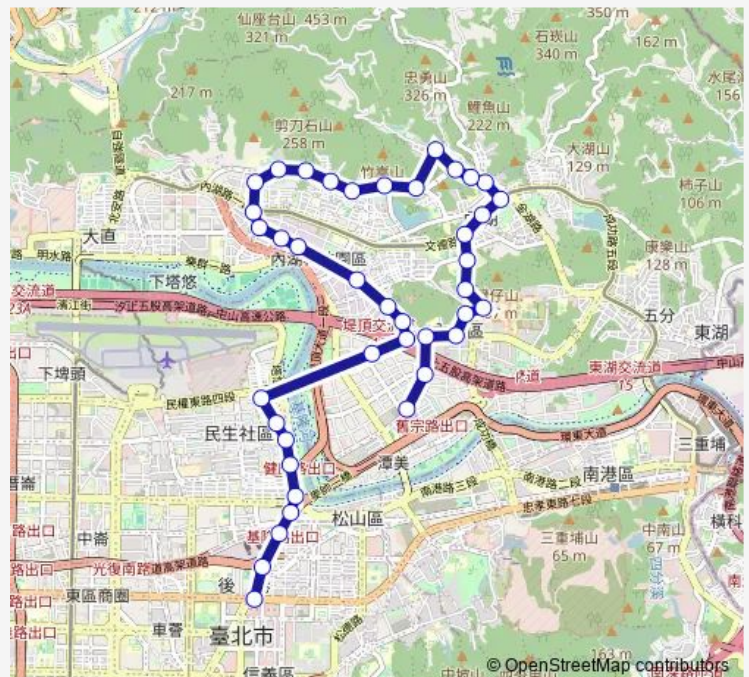

### Route schedule

行善行愛路口 — 捷運市政府站

Monday 05:30-23:00

Tuesday 05:30-23:00

Wednesday 05:30-23:00

Thursday 05:30-23:00

Friday 05:30-23:00

Saturday 05:30-23:00

### Route info

Direction: 行善行愛路口

Stops: 40

Trip Duration: 0 hour 56 min

■ 藍27 — 內湖行政中心-捷運市政府站

西湖國中

內湖基湖路口

基湖路口