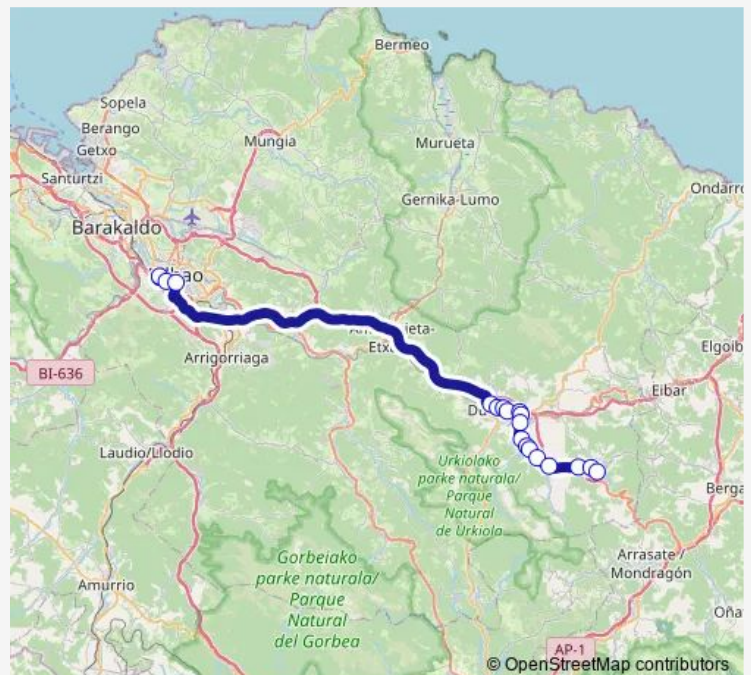

Musakola (2872)

Zalduspe (Debagoienako Ospitalea) (2879)

Route schedule

Bilbao Intermodal (2877) — Zalduspe (Debagoienako Ospitalea) (2879)

Monday 06:00-18:00

Tuesday 06:00-18:00

Wednesday 06:00-18:00

Thursday 06:00-18:00

Friday 06:00-18:00

Saturday —

Sunday —

Route info

Direction: Bilbao Intermodal (2877)

Stops: 12

Trip Duration: 1 hour 45 min

A3923 — Bilbao-Durango-Elorrio (Autopista)

Direction

Gurutziaga (2854) — Bilbao Intermodal (2877)

18 stops

[Open route schedule](#)

Gurutziaga (2854)

SAN PÍO X (2856)

SAN Agustín (2857)

Atxondo (Geltokia/Estación) (2850)