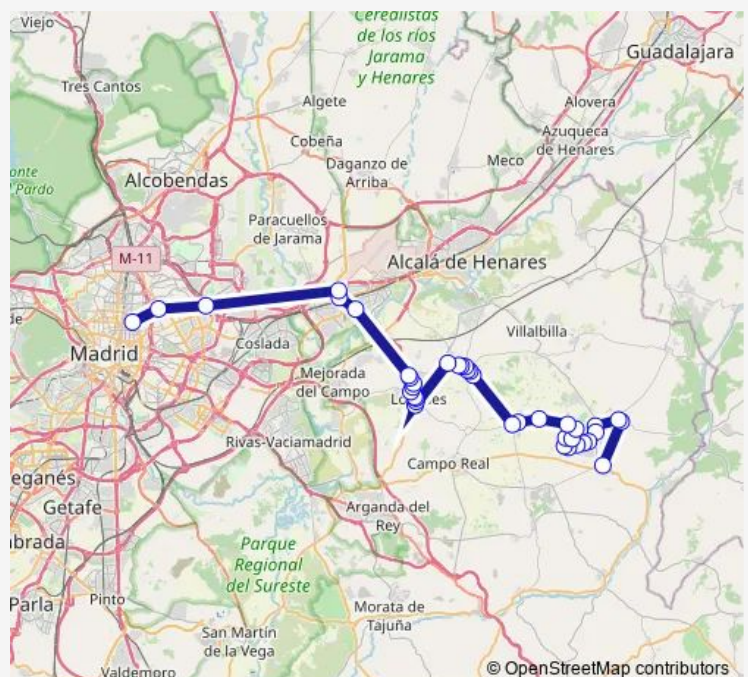

Torres - Ronda Santa Susana 1

Mayor-Sauces

Eal-Nueva

Lmo-Acacia

Route schedule

Madrid - Inter Avenida America — Villar Del Olmo

Monday 08:35-22:45

Tuesday 08:35-22:45

Wednesday 07:45-22:45

Thursday 08:35-22:45

Friday 08:35-22:45

Saturday 09:00-22:00

Sunday 09:30-17:30

Route info

Direction: Madrid - Inter Avenida America

Stops: 36

Trip Duration: 1 hour 20 min

Tra.M219-Residencia

V.Atenas-Catorce

Dad Europea-Urb.Eurovillas

Dad Europea-Av.Luxemburgo

Baztan - Ronda Manchester

Baztan - R. Hispanoamericana

. Hispanoamericana-Pºmadrid