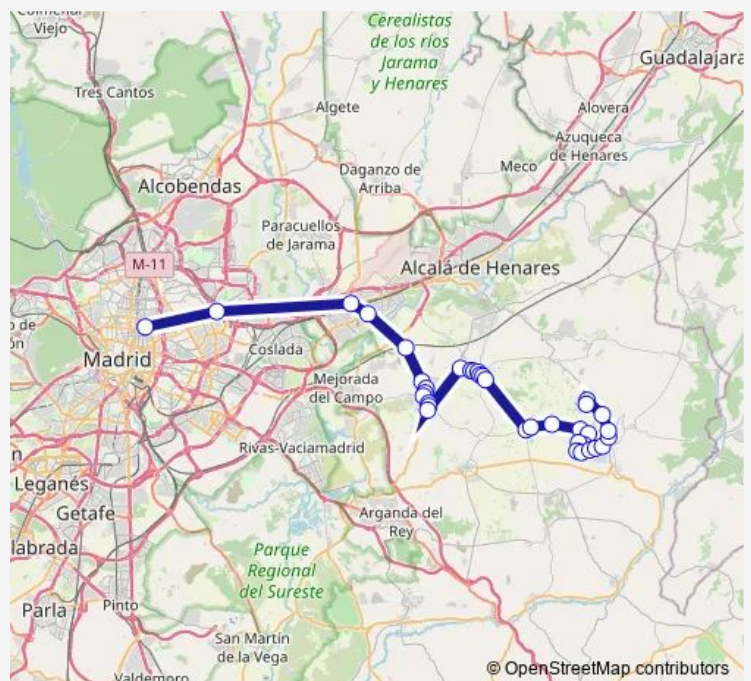

Torres - Ronda Santa Susana 1

Mayor-Sauces

Eal-Nueva

Lmo-Acacia

Route schedule

Madrid - Inter Avenida America — Villar Del Olmo

Monday 08:35-22:45

Tuesday 08:35-22:45

Wednesday 07:45-22:45

Thursday 08:35-22:45

Friday 08:35-22:45

Saturday 09:00-22:00

Sunday 09:30-17:30

Route info

Direction: Madrid - Inter Avenida America

Stops: 36

Trip Duration: 1 hour 20 min

Alsa - 261 — 261 Madrid(Av.de América)-N.Baztan-Villar Del Olmo

Tra.M219-Residencia

V.Atenas-Catorce

Dad Europea-Urb.Eurovillas

Dad Europea-Av.Luxemburgo

Baztan - Ronda Manchester