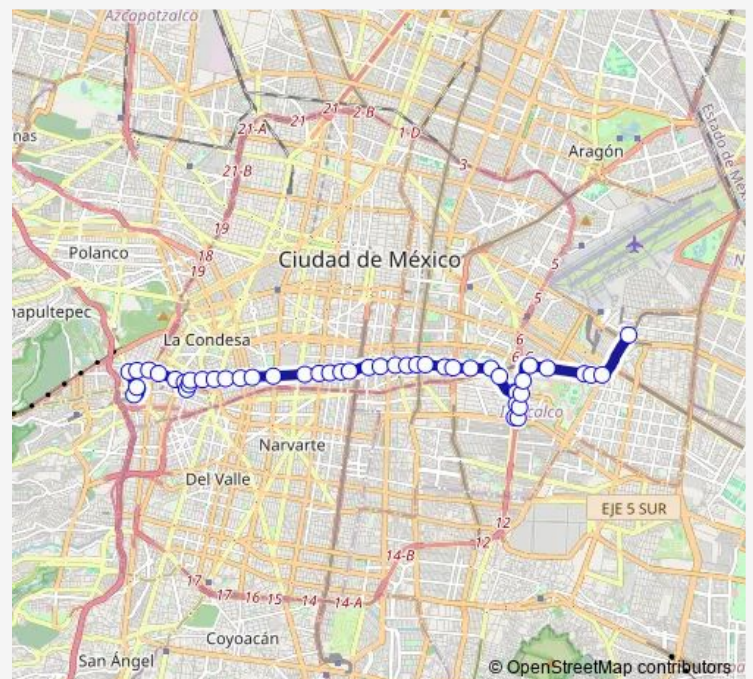

Minería y Benjamín Franklin

Saltillo y Baja California

Baja California y Nuevo León

Baja California y Chilpancingo

Baja California y Tlacotalpan

Baja California y Medellin

Baja California y Linares

Baja California y Cuauhtémoc

Wednesday 00:00

Thursday 00:00

Friday 00:00

Saturday 00:00

Sunday 00:00

Route info

Direction: Tacubaya (base)

Stops: 47

Trip Duration: 1 hour 0 min

9f — Tacubaya-Pantitlán

José Peon Contreras y 5 de Febrero

Chabacano y José A. Torres

Chabacano y Oriente 67

Chabacano y La Viga

Morelos y Torno

Av. Morelos y Congreso de la Unión

Av. Morelos y Nicolas Bravo

Av. Morelos e Industria

Av. Morelos y Fco. del Paso y Troncoso

Av. Morelos y Fernando Iglesias

Av. Morelos y Radames Trevino

Añil y Atletas

Añil y Palacio de los Deportes

Añil y Churubusco