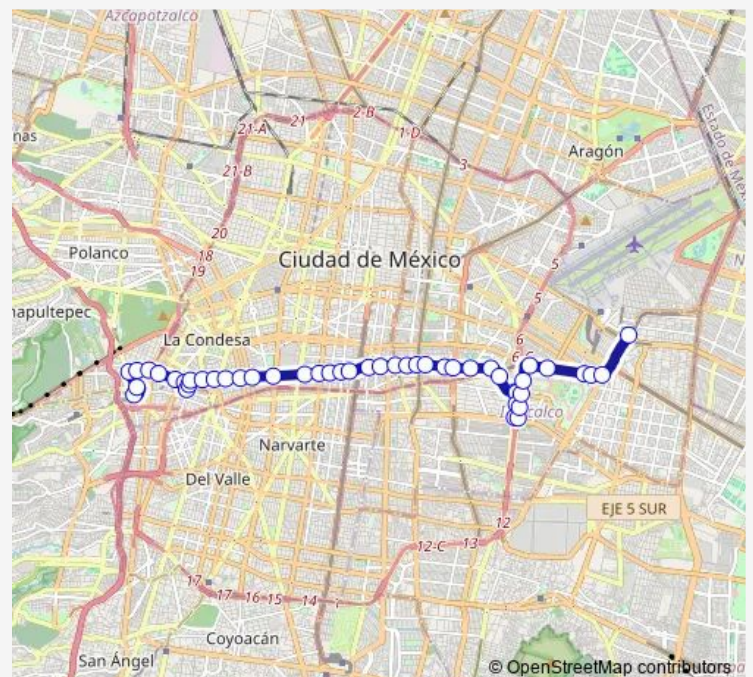

Minería y Benjamín Franklin

Saltillo y Baja California

Baja California y Nuevo León

Baja California y Chilpancingo

Baja California y Tlacotalpan

Baja California y Medellin

Baja California y Linares

Baja California y Cuauhtémoc

Wednesday 00:00

Thursday 00:00

Friday 00:00

Saturday 00:00

Sunday 00:00

Route info

Direction: Tacubaya (base)

Stops: 47

Trip Duration: 1 hour 0 min

9F — Tacubaya-Pantitlán

José Peon Contreras y 5 de Febrero

Chabacano y José A. Torres

Chabacano y Oriente 67

Chabacano y La Viga

Morelos y Torno

Av. Morelos y Congreso de la Unión

Av. Morelos y Nicolas Bravo

Av. Morelos e Industria

Av. Morelos y Fco. del Paso y Troncoso

Av. Morelos y Fernando Iglesias

Av. Morelos y Radames Trevino

Añil y Atletas

Añil y Palacio de los Deportes

Añil y Churubusco