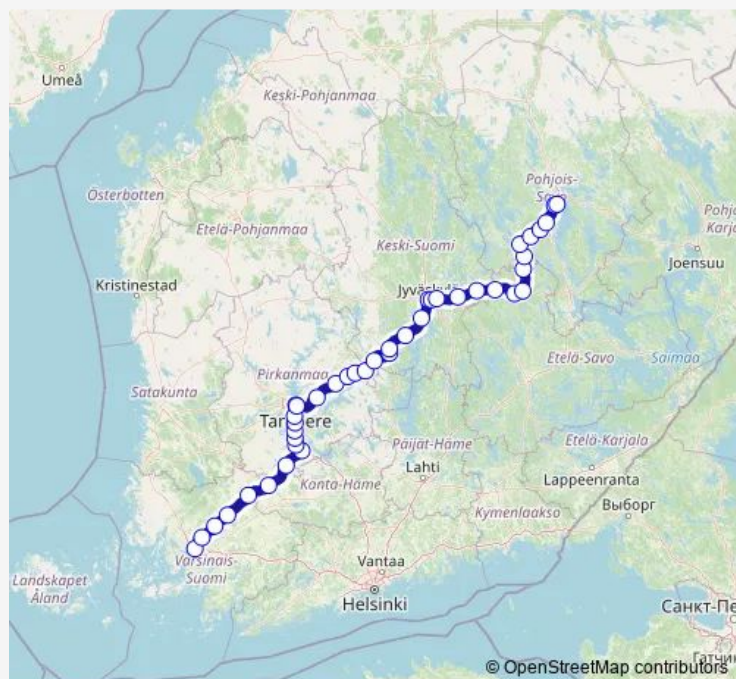

Long Distance Trains S 915 Turku - Kuopio

[Go to website](#)

Direction

Turku — Kuopio

41 stops

[Open route schedule](#)

- Turku
- Maaria
- Karviainen
- Kyrö
- Loimaa
- Humppila
- Urjala
- Toijala
- Viiala
- Mattila
- Lempäälä
- Vanattara
- Sääksjärvi
- Tampere
- Tampere Järvensivu
- Haviseva
- Orivesi
- Torkkeli
- Talviainen
- Länkipohja
- Lahdenperä

Route schedule

Turku — Kuopio

Monday	—
Tuesday	—
Wednesday	12:05
Thursday	12:05
Friday	11:05-12:05
Saturday	—
Sunday	—

Route info

Direction: Turku

Stops: 41

Trip Duration: 5 hour 50 min

■ S 915 — Turku - Kuopio

Jämsä

Jämsänkoski

Saakoski

Muurame

Jyväskylä

Rauhalhti

Vaajakoski

Lievestuore

Airaksela

Kurkimäki

Kuopio Iloharju

Kuopio

Direction

Turku — Kuopio

41 stops

[Open route schedule](#)