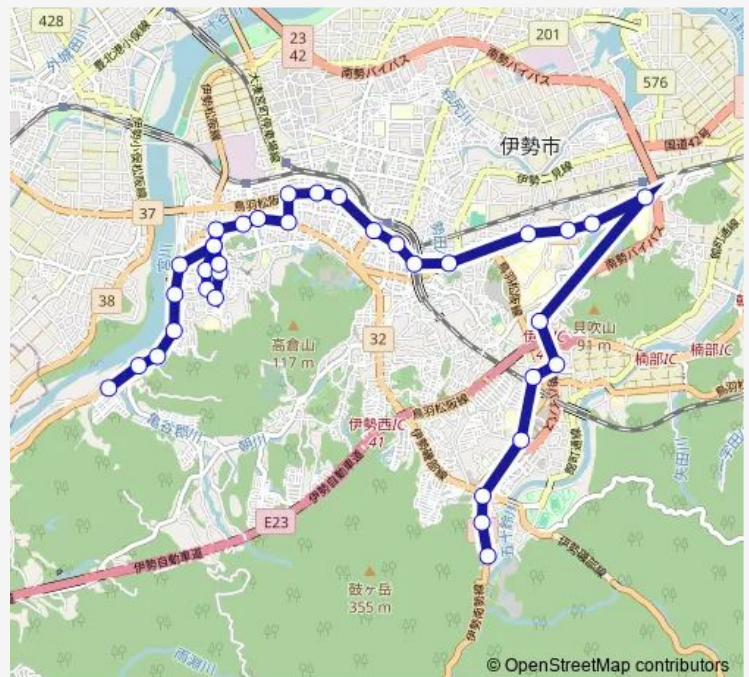

尼辻

新道

伊勢市駅前

Route schedule

大倉うぐいす台 — 浦田町

Monday 06:20

Tuesday 06:20

Wednesday 06:20

Thursday 06:20

Friday 06:20

Saturday —

Sunday —

Route info

Direction: 大倉うぐいす台

Stops: 31

Trip Duration: 0 hour 43 min

■ 伊勢市内 b 線

BusMaps

吹上町

宇治山田駅前

前田古市口

伊勢警察前

河口外科前

伊勢学園前

山商口

伊勢病院前

イオン伊勢店

浦田町

Direction

大倉うぐいす台 — 浦田町

29 stops

[Open route schedule](#)