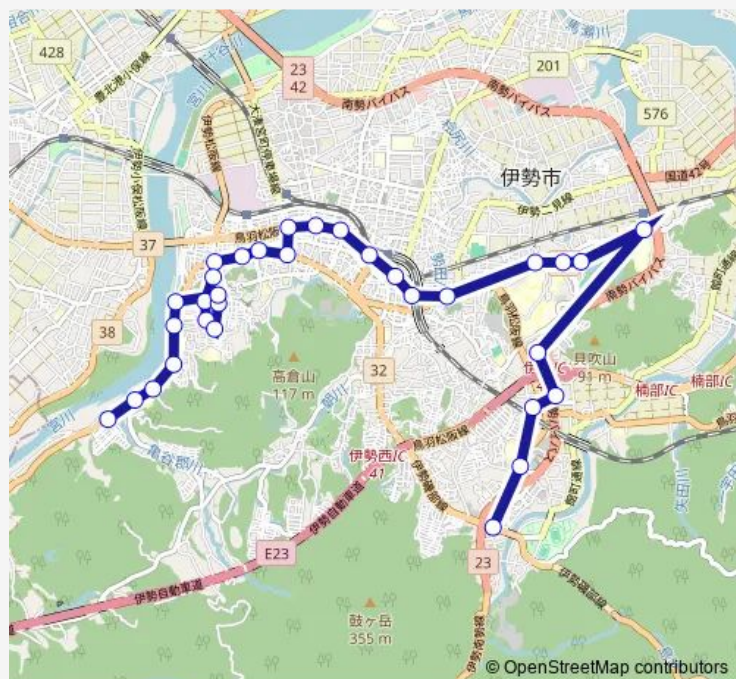

伊勢市駅前

### Route schedule

大倉うぐいす台 — 浦田町

Monday 06:20

Tuesday 06:20

Wednesday 06:20

Thursday 06:20

Friday 06:20

Saturday —

### Route info

Direction: 大倉うぐいす台

Stops: 31

Trip Duration: 0 hour 43 min

■ 伊勢市内 b 線

BusMaps

吹上町

宇治山田駅前