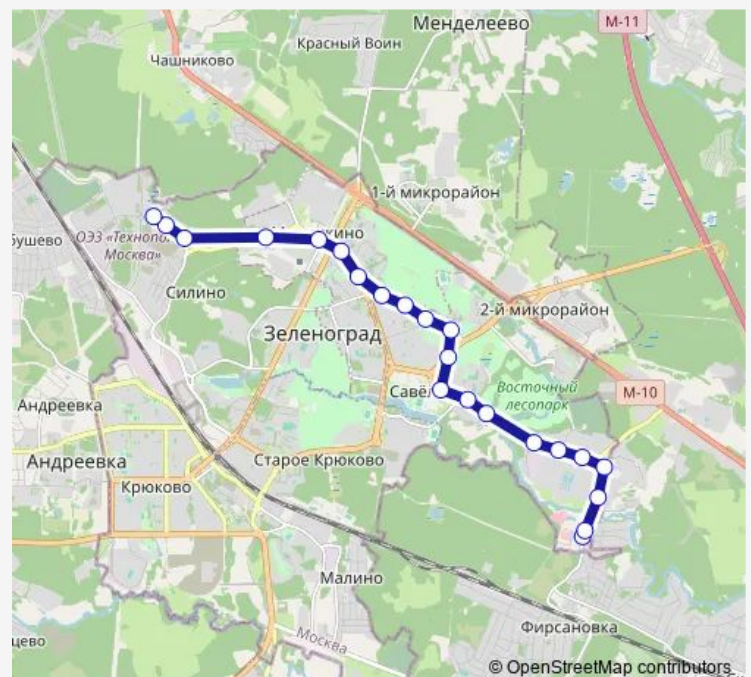

### Route schedule

Деревня Назарьево — Западная

Monday 06:27-20:16

Tuesday 06:27-20:16

Wednesday 06:27-20:16

Thursday 06:27-20:16

Friday 06:27-20:16

Saturday 06:29-20:16

### Route info

Direction: Деревня Назарьево

Stops: 22

Trip Duration: 0 hour 29 min

■ 3-27 — Западная - Деревня Назарьево