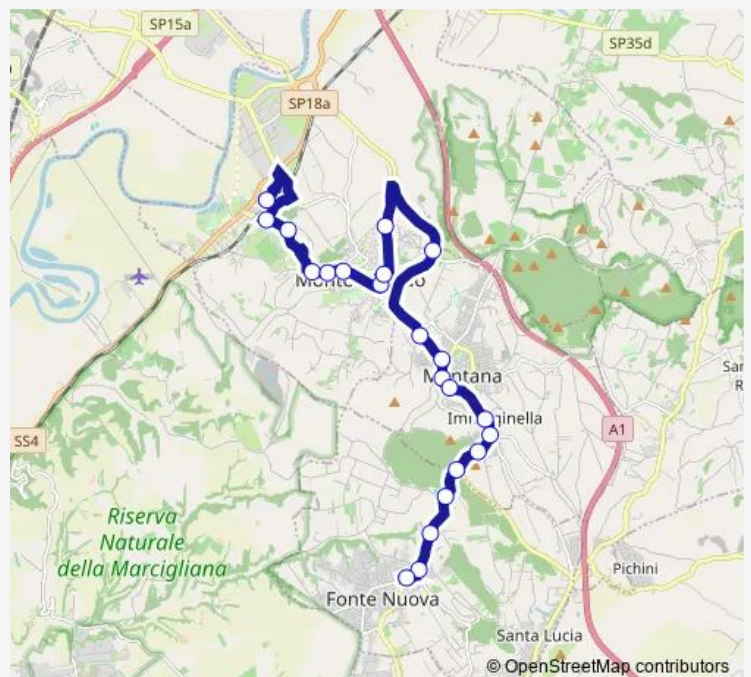

Mentana | Via Amendola Via Reatina # f13862

Mentana | Via 3 Novembre # f13863

Mentana | Via Matteotti # f13864

Mentana | Via Nomentana Via Menotti # f13865

Mentana | Piazza dell'Unit  # f13866

Mentana | Via Nomentana Via Romitorio # f13867

Fonte Nuova | Parco Trentani # f13868

Fonte Nuova | Via Nomentana (XII Apostoli) # f11236

Fonte Nuova | Via Nomentana Via Settembrini # f13870

**Route schedule**

Monterotondo | Stazione FS # f13938 — Fonte Nuova | Largo Fiamme Gialle # f0009

Monday	13:45
Tuesday	13:45
Wednesday	13:45
Thursday	13:45
Friday	13:45
Saturday	—
Sunday	—

**Route info**

Direction: Monterotondo | Stazione FS # f13938

Stops: 22

Trip Duration: 1 hour 1 min

Monterotondo - Fonte Nuova # Mr115a