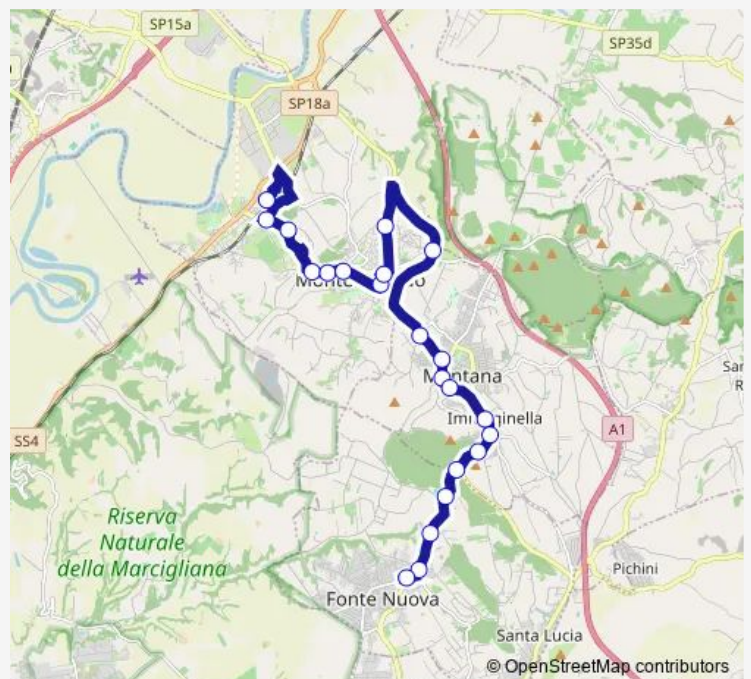

Direction

Monterotondo | Stazione FS # f13938 — Fonte Nuova | Largo Fiamme Gialle # f0009

22 stops

[Open route schedule](#)

- Monterotondo | Stazione FS # f13938
- Monterotondo | Via Turati Via Iotti # f13845
- Monterotondo | Via Turati Via Terminillo # f13846
- Monterotondo | Via Gramsci Via Monti Sabini # f13847
- Monterotondo | Via Gramsci Via Volturmo # f13848
- Monterotondo | Piazza Libert  # f13849
- Monterotondo | Via Corsica # f13921
- Monterotondo | Via Mazzini # f13852
- Monterotondo | Via Unione (Stadio) | Liceo Scientifico G.Peano # f13923
- Monterotondo | Liceo Catullo # f13834
- Mentana | Via Amendola Via Monte Pizzuto # f13861
- Mentana | Via Amendola Via Reatina # f13862
- Mentana | Via 3 Novembre # f13863
- Mentana | Via Matteotti # f13864
- Mentana | Via Nomentana Via Menotti # f13865
- Mentana | Piazza dell'Unit  # f13866
- Mentana | Via Nomentana Via Romitorio # f13867
- Fonte Nuova | Parco Trentani # f13868
- Fonte Nuova | Via Nomentana (XII Apostoli) # f11236
- Fonte Nuova | Via Nomentana Via Settembrini # f13870

Route schedule

Monterotondo | Stazione FS # f13938 — Fonte Nuova | Largo Fiamme Gialle # f0009

Monday	13:45
Tuesday	13:45
Wednesday	13:45
Thursday	13:45
Friday	13:45
Saturday	—
Sunday	—

Route info

Direction: Monterotondo | Stazione FS # f13938

Stops: 22

Trip Duration: 0 hour 45 min

Monterotondo - Fonte Nuova # Mr115a

Fonte Nuova | Via Nomentana Via Santa Lucia # f13871

Fonte Nuova | Largo Fiamme Gialle # f0009

Bus time schedules and route maps are available in an offline PDF at busmaps.com. Use the busmaps.com website to see live bus times, train schedule or subway schedule, and step-by-step directions for all public transit in Monterotondo