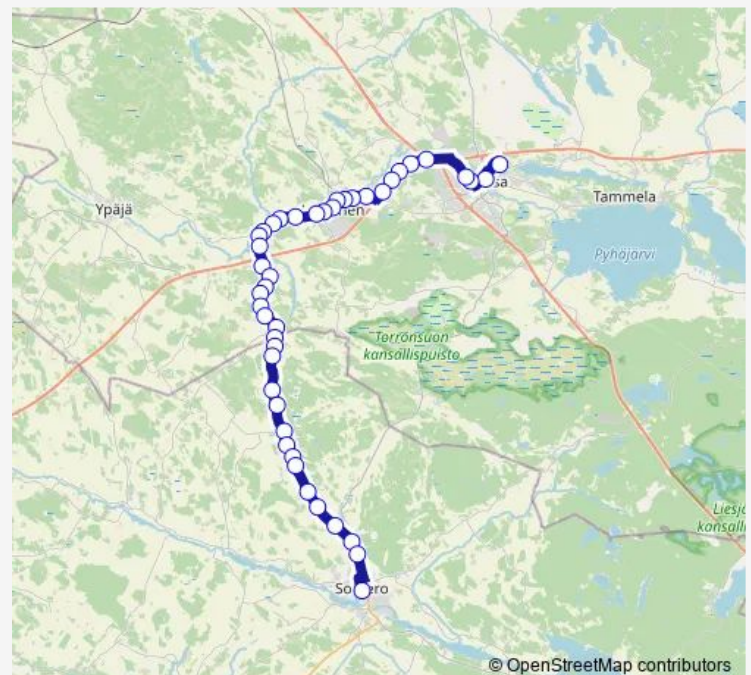

Isomäentie L

Yliskylä L

Hauniontie L

Route schedule

Saksankatu 27 — Somero linja-autoasema

Monday 16:05

Tuesday 16:05

Wednesday 16:05

Thursday 16:05

Friday 16:05

Saturday —

Sunday —

Route info

Direction: Saksankatu 27

Stops: 44

Trip Duration: 0 hour 55 min

© OpenStreetMap contributors

■ Saksankatu 27 - Somero linja-autoasema

BusMaps

Vaulammi L

Suikintie E

Tilantie E

Kurpantie E

Pitkäkytö E