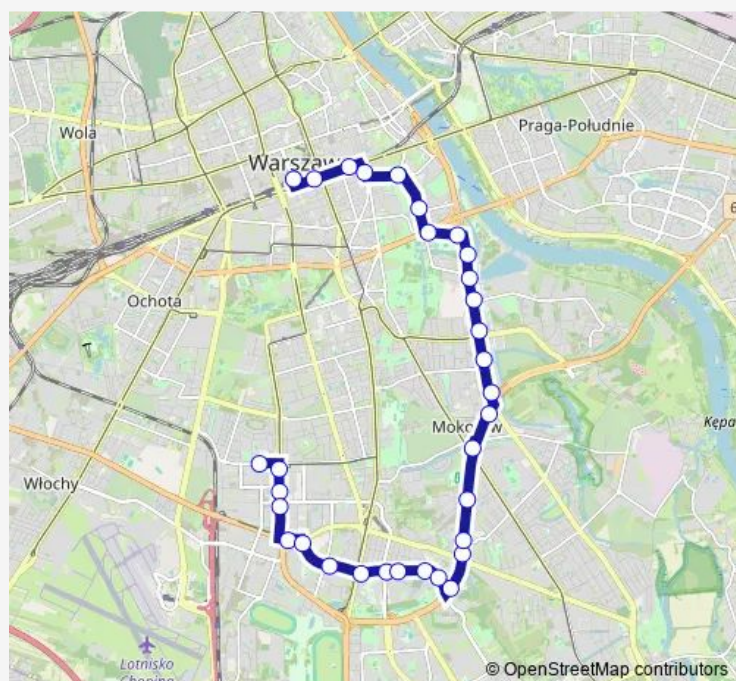

Nowoursynowska

Dolina Służewiecka

Bergamotki

Warneńska

Tor Stegny

Beethovena

Al. Witosa

Chełmska

Sielce

Route schedule

Zajezdnia Woronicza — Dw. Centralny

Monday	03:57-02:57 ⁺¹
Tuesday	03:57-02:57 ⁺¹
Wednesday	03:57-02:57 ⁺¹
Thursday	03:57-02:57 ⁺¹
Friday	03:57-02:57 ⁺¹
Saturday	03:57-02:57 ⁺¹
Sunday	03:57-02:57 ⁺¹

Route info

Direction: Zajezdnia Woronicza

Stops: 32

Trip Duration: 0 hour 33 min

Bartycka

Szwolężerów

Zaruskiego

Legia-Stadion

Saturday 03:45-04:45

Sunday 03:45-04:45

Route info

Direction: Dw. Centralny

Stops: 33

Trip Duration: 0 hour 34 min

Instytut Fizyki

Rondo Unii Europejskiej