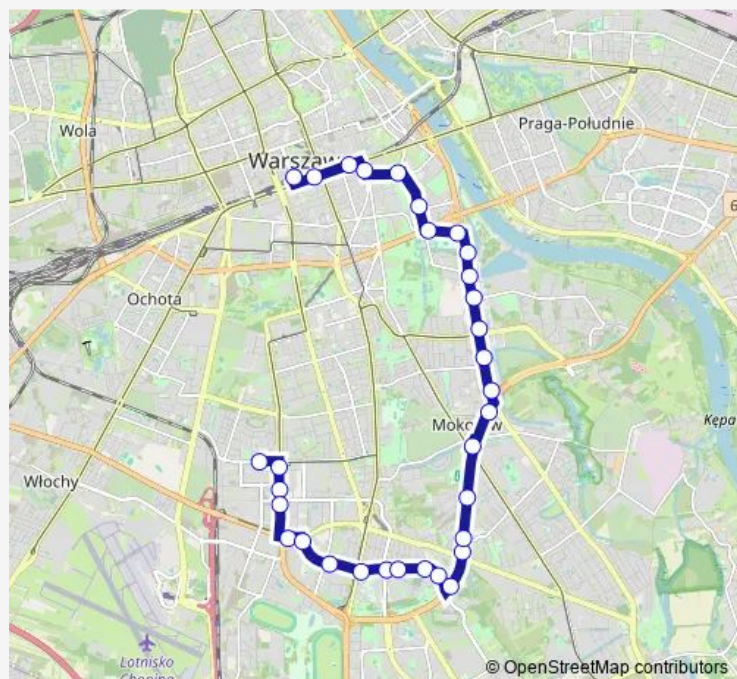

Nowoursynowska 02

Dolina Służewiecka 02

Bergamotki 02

Warneńska 02

Tor Stegny 54

Beethovena 02

Al. Witosa 02

Chełmska 02

Sielce 02

Route schedule

Zajezdnia Woronicza 01 — Dw. Centralny 14

Monday 03:57-02:57⁺¹

Tuesday 03:57-02:57⁺¹

Wednesday 03:57-02:57⁺¹

Thursday 03:57-02:57⁺¹

Friday 03:57-02:57⁺¹

Saturday 03:57-02:57⁺¹

Sunday 03:57-02:57⁺¹

Route info

Direction: Zajezdnia Woronicza 01

Stops: 32

Trip Duration: 0 hour 33 min

Bartycka 02

Szwolężerów 02

Zaruskiego 02

Legia-Stadion 02

Rozbrat 06

Śniegockiej 02

Książęca 04

Pl. Trzech Krzyży 04

Krucza 02

Centrum 06