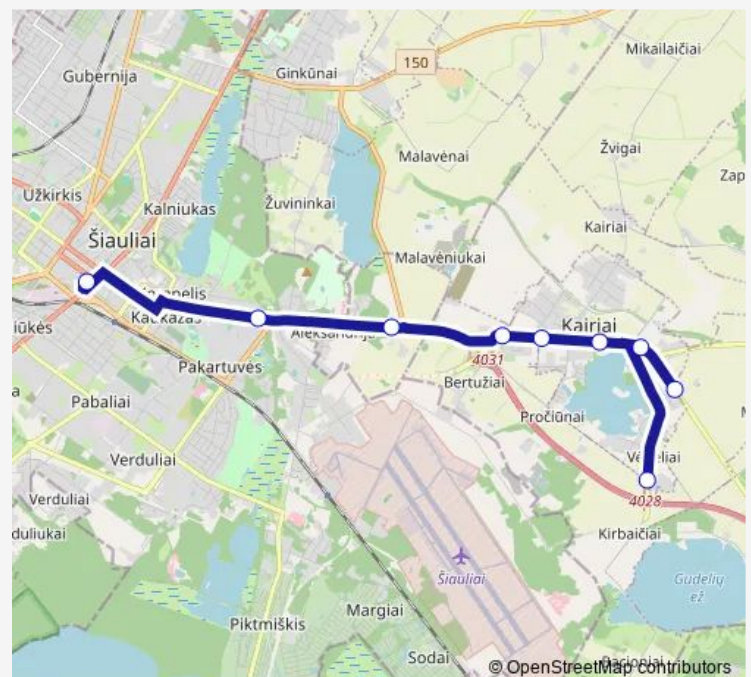

### Direction

Vėgeliai — Šiaulių autobusų stotis

9 stops

[Open route schedule](#)

Vėgeliai

Kairiai

Kairiai

Lžūt

### Route schedule

Vėgeliai — Šiaulių autobusų stotis

Monday	—
Tuesday	—
Wednesday	—
Thursday	—
Friday	—
Saturday	06:12-22:03
Sunday	06:12-22:03

### Route info

Direction: Vėgeliai

Stops: 9

Trip Duration: 0 hour 23 min

■ N33 — Šiauliai-Kairiai-Šiauliai

**Direction**

Šiaulių autobusų stotis — Vėgeliai

9 stops

Kairiai

Vėgeliai

**Route schedule**

Šiaulių autobusų stotis — Vėgeliai

Monday	—
Tuesday	—
Wednesday	—
Thursday	—
Friday	—
Saturday	05:50-21:40
Sunday	05:50-21:40

**Route info**

Direction: Šiaulių autobusų stotis