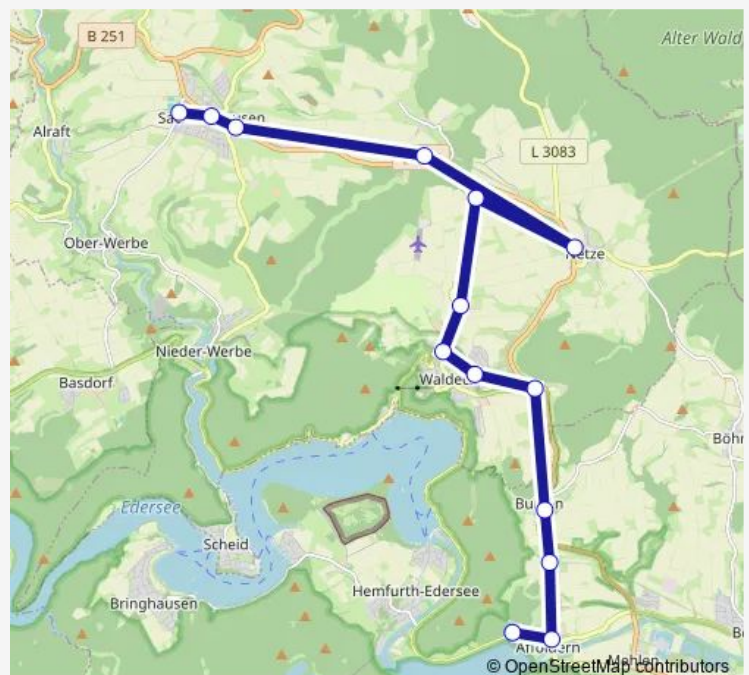

Thursday 06:01-19:01

Friday 06:01-19:01

Saturday 07:01-19:01

Sunday 07:01-19:01

Route info

Direction: Edertal-Affoldern Tolles Haus

Stops: 14

Trip Duration: 0 hour 29 min

Direction

Waldeck-Sachsenhausen Grundschule — Edertal-Affoldern Tolles Haus

14 stops

[Open route schedule](#)

Waldeck-Sachsenhausen Grundschule

Waldeck-Sachsenhausen Molkerei

Waldeck Abzweig Selbach

Waldeck-Netze Klosterweg

Waldeck Abzweig Netze

Waldeck Dringe

Waldeck Zimmerstraße

Waldeck Marktplatz

Waldeck Eckeweg

Waldeck Abzweig Bahnhof

Edertal-Buhlen Hauptstraße

Edertal-Buhlen Ederseebahn-Radweg