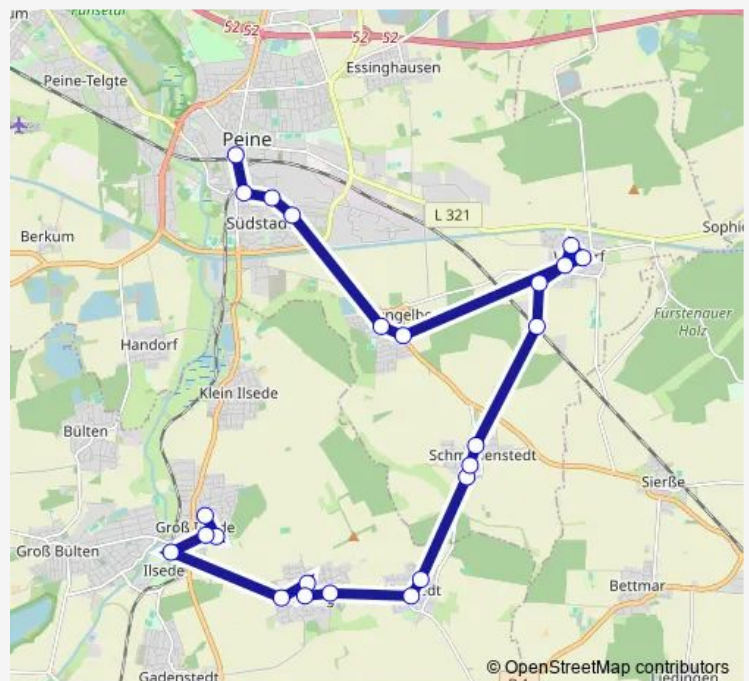

### Route schedule

Woltorf, Böckelsmeerfeld — Peine, Bahnhof

Monday 06:54

Tuesday 06:54

Wednesday 06:54

Thursday 06:54

Friday 06:54

Saturday —

### Route info

Direction: Woltorf, Böckelsmeerfeld

Stops: 9

Trip Duration: 0 hour 21 min

515

**Direction**

Peine, Gunzelin-Realschule — Schmedenstedt, Südring

9 stops