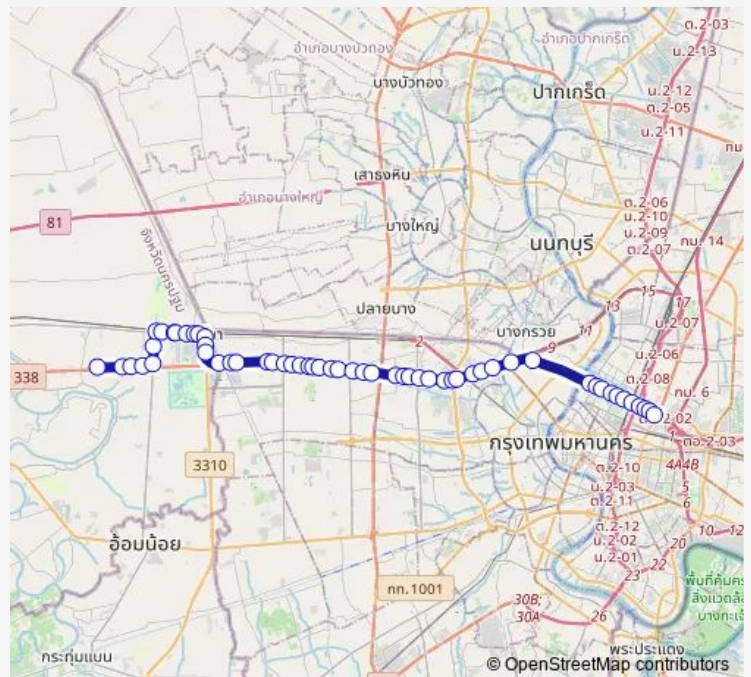

### Route schedule

เซ็นทรัล ศาลายา; Central Salaya — อนุสาวรีย์ชัยสมรภูมิ (เกาะราชวิถี); Victory Monument (Ratchawithi)

Monday	00:00
Tuesday	00:00
Wednesday	00:00
Thursday	00:00
Friday	00:00
Saturday	00:00
Sunday	00:00

### Route info

Direction: เซ็นทรัล ศาลายา; Central Salaya

Stops: 56

Trip Duration: 1 hour 41 min

515 — ศาลายา - อนุสาวรีย์ชัยสมรภูมิ; Salaya - Victory Monument

ตรงข้ามหมู่บ้านสกุลทิพย์;Sakulthip Village

ซอยบรมราชชนนี 78;Soi Borommaratchachonnani 78