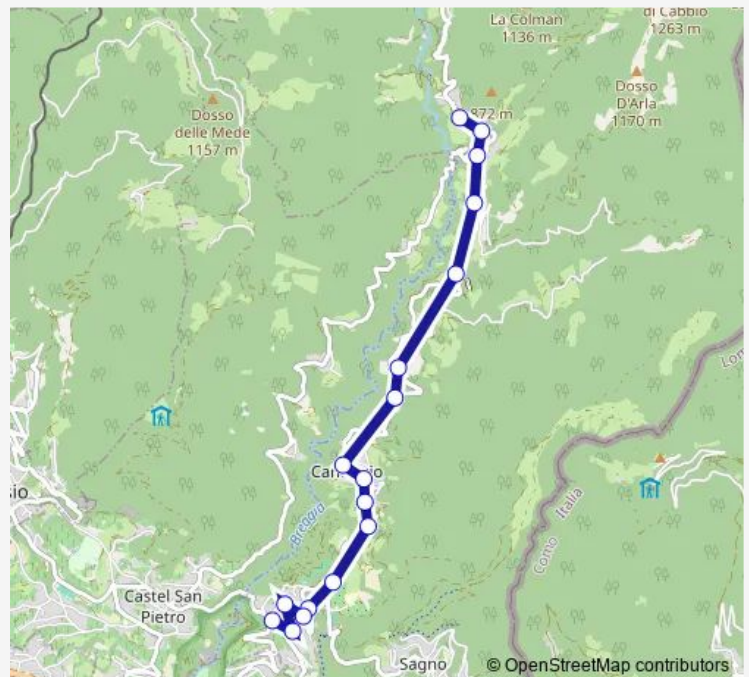

Bus 515 B 515

[Go to website](#)

Direction

Muggio, Paese — Morbio Superiore, Posta

23 stops

[Open route schedule](#)

- Muggio, Paese
- Muggio, Marenca
- Cabbio, Posta
- Cabbio, S. Rocco
- Cabbio, Dossello
- Bruzella, Paese
- Bruzella, Cimitero
- Caneggio, La Costa
- Caneggio, Paese
- Caneggio, S. Antonio
- Caneggio, Sotto Ronco
- Morbio Superiore, Ponte Sagno
- Morbio Superiore, Lattecaldo
- Sagno, alla Madonnina
- Sagno, Paese
- Sagno, alla Madonnina
- Morbio Superiore, Lattecaldo
- Morbio Superiore, Ponte Sagno
- Morbio Superiore, Verana
- Morbio Superiore, Chiavarino
- Morbio Superiore, Chiesa

Route schedule

Muggio, Paese — Morbio Superiore, Posta

Monday	06:46
Tuesday	06:46
Wednesday	06:46
Thursday	06:46
Friday	06:46
Saturday	—
Sunday	—

Route info

Direction: Muggio, Paese

Stops: 23

Trip Duration: 0 hour 26 min

■ 515 — B 515

BusMaps

Morbio Superiore, Buée

Morbio Superiore, Posta

Direction

Morbio Superiore, Posta — Muggio, Paese

17 stops

[Open route schedule](#)

Thursday 17:49-18:48

Friday 17:49-18:48

Saturday —

Sunday —

Route info

Direction: Morbio Superiore, Posta

Stops: 23

Trip Duration: 0 hour 27 min