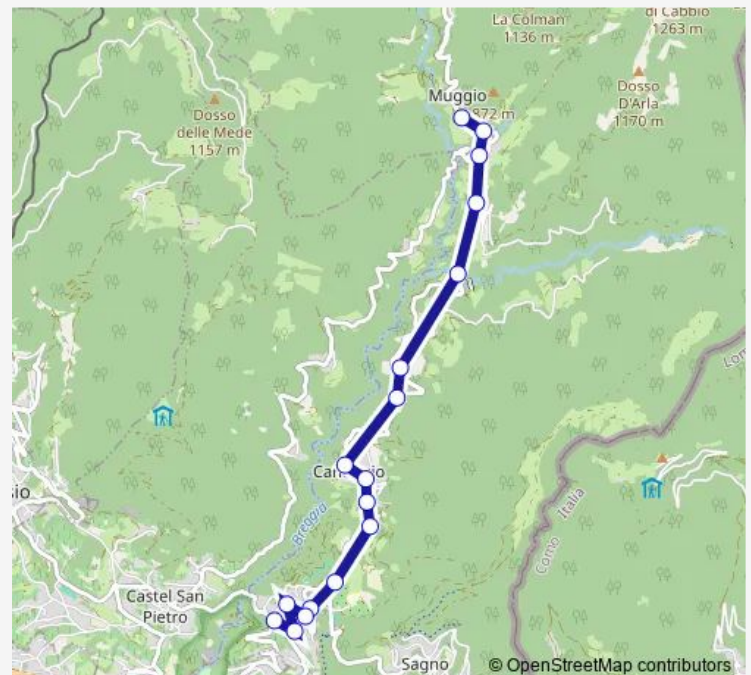

Caneggio, Sotto Ronco

Morbio Superiore, Ponte Sagno

Morbio Superiore, Verana

Morbio Superiore, Chiavarino

Morbio Superiore, Chiesa

Morbio Superiore, Buée

Morbio Superiore, Posta

Route schedule

Route info

Direction: Muggio, Paese

Stops: 17

Trip Duration: 0 hour 19 min

515 — B 515

Direction

Morbio Superiore, Posta — Muggio, Paese

17 stops

[Open route schedule](#)

Morbio Superiore, Posta

Morbio Superiore, Buée

Morbio Superiore, Chiesa

Morbio Superiore, Chiavarino

Morbio Superiore, Verana

Morbio Superiore, Ponte Sagno

Caneggio, Sotto Ronco

Friday 07:19

Saturday —

Sunday —

Route info

Direction: Morbio Superiore, Posta

Stops: 17

Trip Duration: 0 hour 20 min

Direction