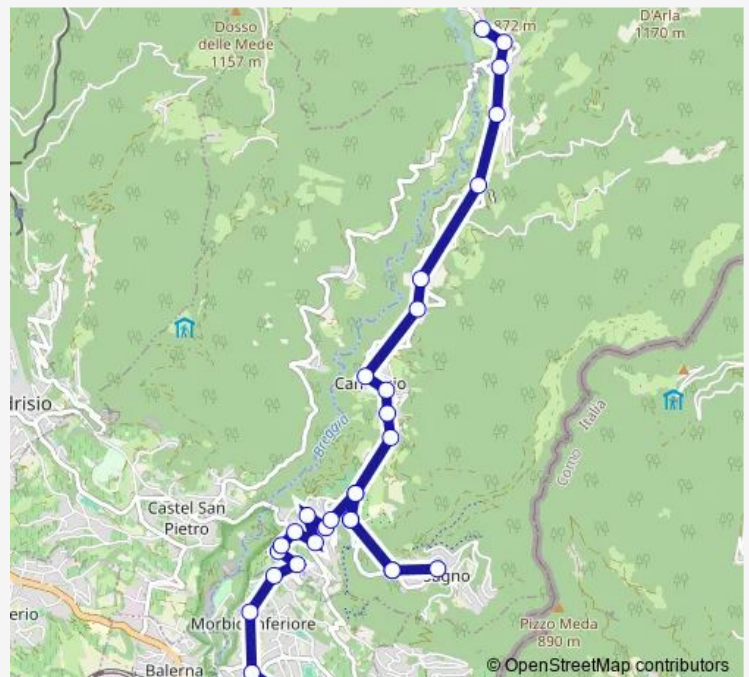

Morbio Superiore, Verana

Morbio Superiore, Chiavarino

Morbio Superiore, Chiesa

Morbio Superiore, Buée

Morbio Inferiore, Scuole Medie

### Route schedule

Muggio, Paese — Morbio Inferiore, Scuole Medie

Monday 13:07

Tuesday 13:07

Wednesday —

Thursday 13:07

Friday 13:07

Saturday —

### Route info

Direction: Muggio, Paese

Stops: 17

Trip Duration: 0 hour 26 min

■ 515 — B 515

Morbio Superiore, Ponte Sagno

Morbio Superiore, Lattecaldo

Sagno, alla Madonnina

Sagno, Paese

Sagno, alla Madonnina

Morbio Superiore, Lattecaldo

Morbio Superiore, Ponte Sagno

Caneggio, Sotto Ronco