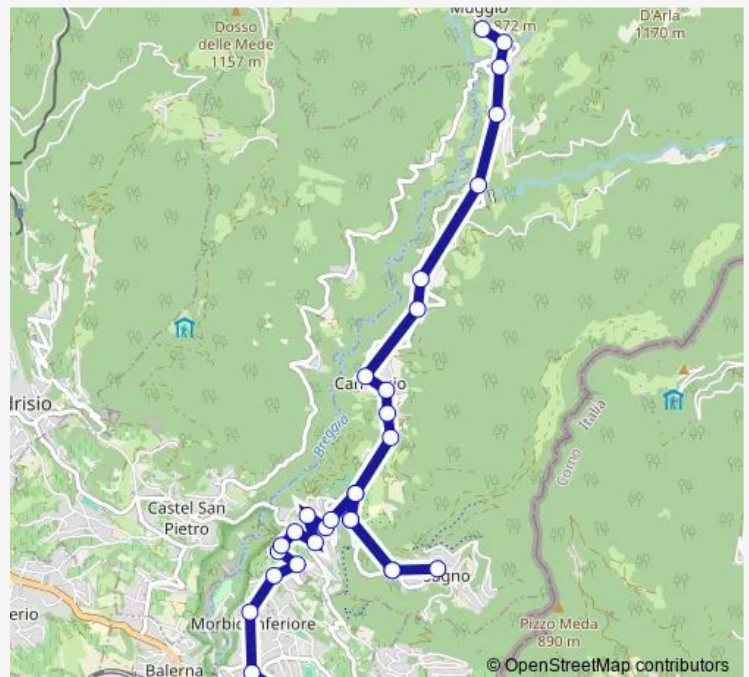

Caneggio, Sotto Ronco

Morbio Superiore, Ponte Sagno

Morbio Superiore, Verana

Morbio Superiore, Chiavarino

Morbio Superiore, Chiesa

Morbio Superiore, Buée

Morbio Inferiore, Scuole Medie

Route schedule

Route info

Direction: Muggio, Paese

Stops: 17

Trip Duration: 0 hour 26 min

■ 515 — B 515

Direction

Morbio Inferiore, Scuole Medie — Muggio, Paese

18 stops

[Open route schedule](#)

Morbio Inferiore, Scuole Medie

Morbio Inferiore, S. Lucia

Morbio Superiore, Buée

Morbio Superiore, Chiesa

Morbio Superiore, Chiavarino

Morbio Superiore, Verana

Morbio Superiore, Ponte Sagno

Bruzella, Paese

Bruzella, Cimitero

Caneggio, La Costa

Caneggio, Paese

Caneggio, S. Antonio

Caneggio, Sotto Ronco

Morbio Superiore, Ponte Sagno

Morbio Superiore, Verana