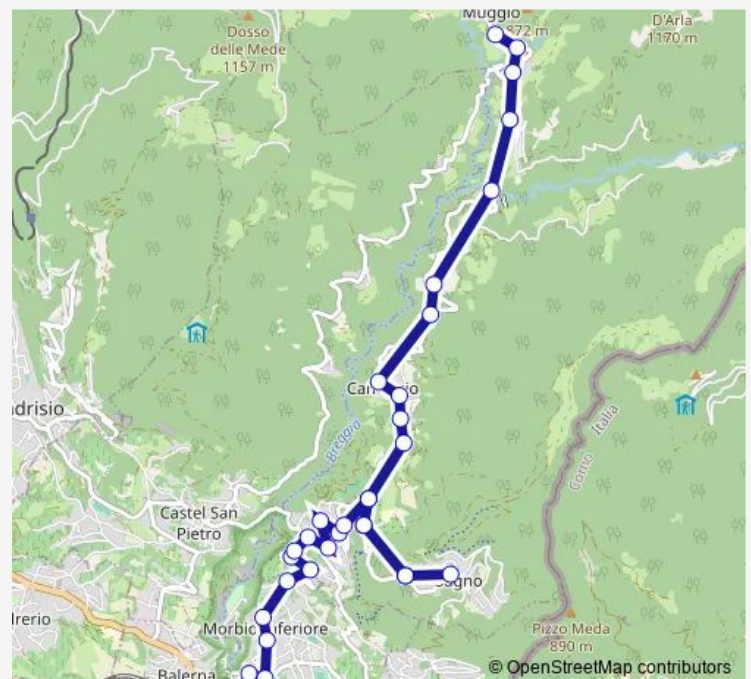

Morbio Superiore, Verana

Morbio Superiore, Ponte Sagno

Morbio Superiore, Scuole

Morbio Superiore, Lattecaldo

Sagno, alla Madonnina

Sagno, Paese

Route schedule

Morbio Inferiore, Scuole Medie — Sagno, Paese

Monday 11:43

Tuesday 11:43

Wednesday 11:43

Thursday 11:43

Friday —

Saturday —

Sunday —

Route info

Direction: Morbio Inferiore, Scuole Medie

Stops: 16

Trip Duration: 0 hour 18 min

515

Direction

Muggio, Paese — Morbio Superiore, Posta

17 stops

[Open route schedule](#)