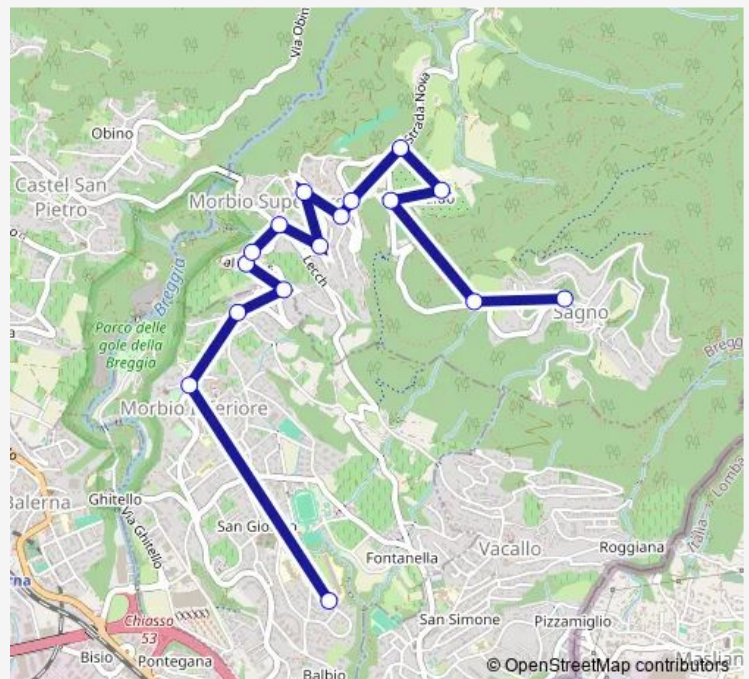

Morbio Superiore, Verana

Morbio Superiore, Ponte Sagno

Morbio Superiore, Scuole

Morbio Superiore, Lattecaldo

Sagno, alla Madonnina

Sagno, Paese

Route schedule

Morbio Inferiore, Scuole Medie — Sagno, Paese

Monday 11:43

Tuesday 11:43

Wednesday 11:43

Thursday 11:43

Friday 11:43

Saturday —

Sunday —

Route info

Direction: Morbio Inferiore, Scuole Medie

Stops: 16

Trip Duration: 0 hour 18 min

515 — B 515

BusMaps

Direction

Sagno, Paese — Morbio Inferiore, Scuole Medie

11 stops

[Open route schedule](#)

Sagno, Paese

Sagno, alla Madonnina

Morbio Superiore, Lattecaldo

Morbio Superiore, Posta

Morbio Superiore, Croce

Morbio Superiore, Campagna

Morbio Inferiore, Pianelle