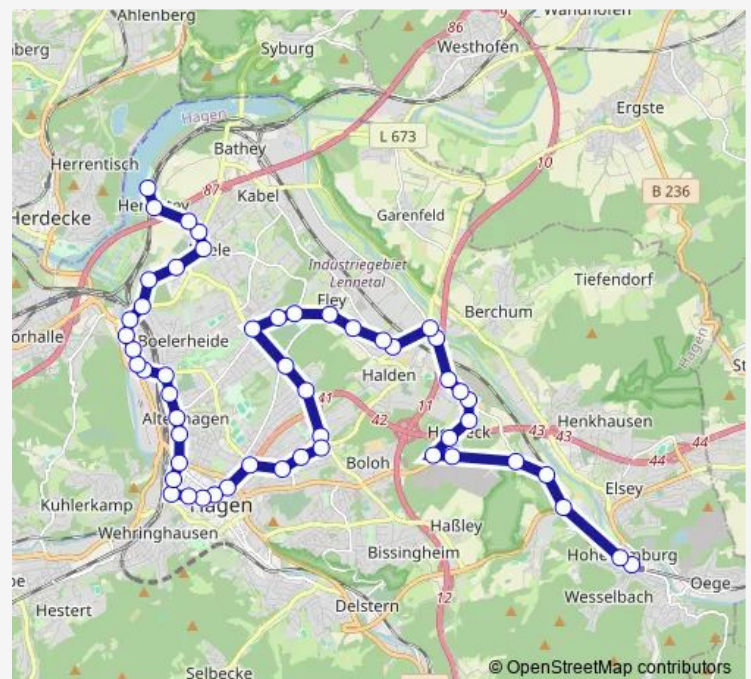

Hagen Dortmunder Str.

Hagen Boele Markt

Hagen Boele Friedhof

Hagen Turmstr.

Hagen Niedernhofstr.

Hagen Eckeseyer Str.

Hagen Klopstockstr.

Hagen Eichendorffstr.

Hagen Schwenke

Route schedule

Hagen Südufer Hengstey — Hagen Hohenlimburg Bf

Monday —

Tuesday —

Wednesday —

Thursday —

Friday —

Saturday —

Sunday 18:51

Route info

Direction: Hagen Südufer Hengstey

Stops: 53

Trip Duration: 1 hour 8 min

Hagen Theater

Hagen Volkspark

Hagen Stadtmitte/Volme Galerie

Hagen Emilienplatz

Hagen Landgericht

Hagen Bülowstr.

Hagen Bettermannshof

Hagen FH Südwestfalen

Hagen Tondernstr.

Hagen Fernuniversität