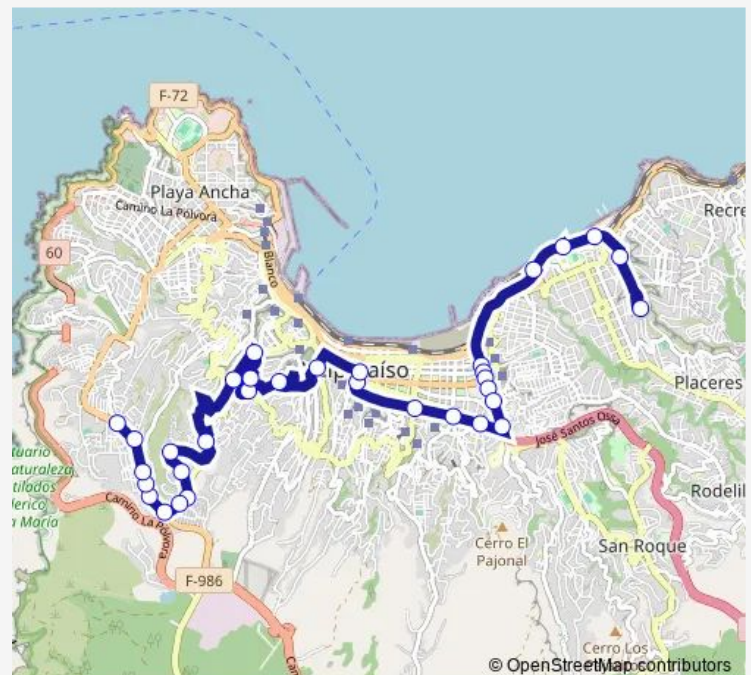

Alemania - Caupolicán

Alemania - Mackay / Sur

Estanque - Alemania

Route schedule

Philippi 22 — Federico Sta Maria - Venezuela

Monday 07:00-22:00

Tuesday 07:00-22:00

Wednesday 07:00-22:00

Thursday 07:00-22:00

Friday 07:00-22:00

Saturday 07:00-22:00

Sunday 08:00-21:00

Route info

Direction: Philippi 22

Stops: 33

Trip Duration: 0 hour 31 min

Alfredo Vargas Sotoller - Caupolican / Poniente

Baden Powel Oriente

Baden Powell - El Ancla / Oriente

Baden Powell - Caleuche / Oriente

Baden Powell - El Faro / Oriente

Baden Powel / Pto Varas

Federico Sta Maria - Venezuela

Direction: Federico Sta Maria / Calle Veintdos

Stops: 54

Trip Duration: 0 hour 41 min

Condell - Pudeto

Condell - Eleuterio Ramirez

Ex. Municipalidad

Condell - Molina

Independencia - Carrera