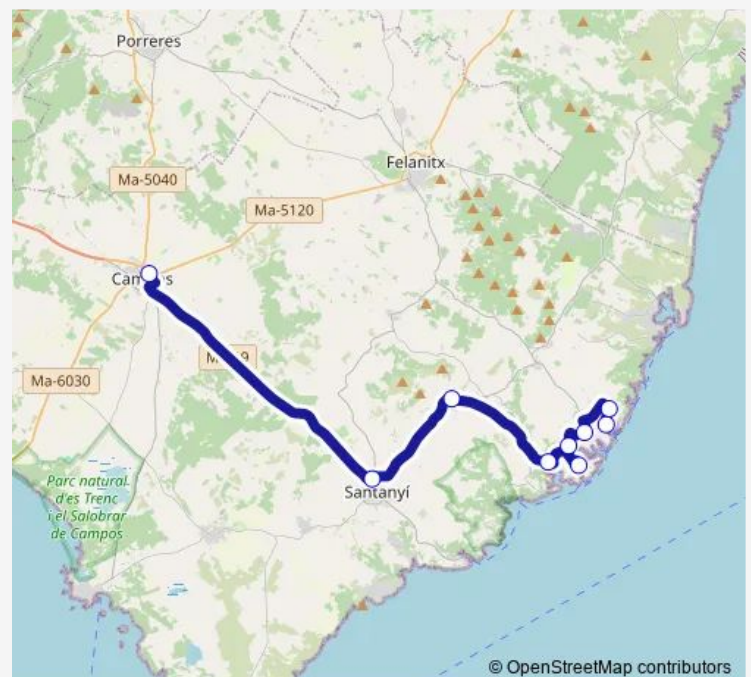

Cala Esmeralda (57017) — La Verge 1 (13007)

Monday 05:40-21:35

Tuesday 05:40-21:35

Wednesday 05:40-21:35

Thursday 05:40-21:35

Friday 05:40-21:35

Saturday 07:35-21:35

Sunday 07:35-21:35

Route info

Direction: Cala Esmeralda (57017)

Stops: 9

Trip Duration: 0 hour 40 min

515 — Cala d'Or - Campos

Direction

La Verge 2 (13008) — Cala Esmeralda (57017)

8 stops

[Open route schedule](#)

La Verge 2 (13008)

Na Ravandella 2 (57041)

S'Alqueria Blanca 2 (57001)

Portopetro 2 (57052)

Cala Egos (57048)

Marina de Cala d'Or 2 (57010)

Av. Calonge 2 (57050)

Cala Esmeralda (57017)

Route schedule

La Verge 2 (13008) — Cala Esmeralda (57017)

Monday 06:30-22:40

Tuesday 06:30-22:40

Wednesday 06:30-22:40

Thursday 06:30-22:40

Friday 06:30-22:40