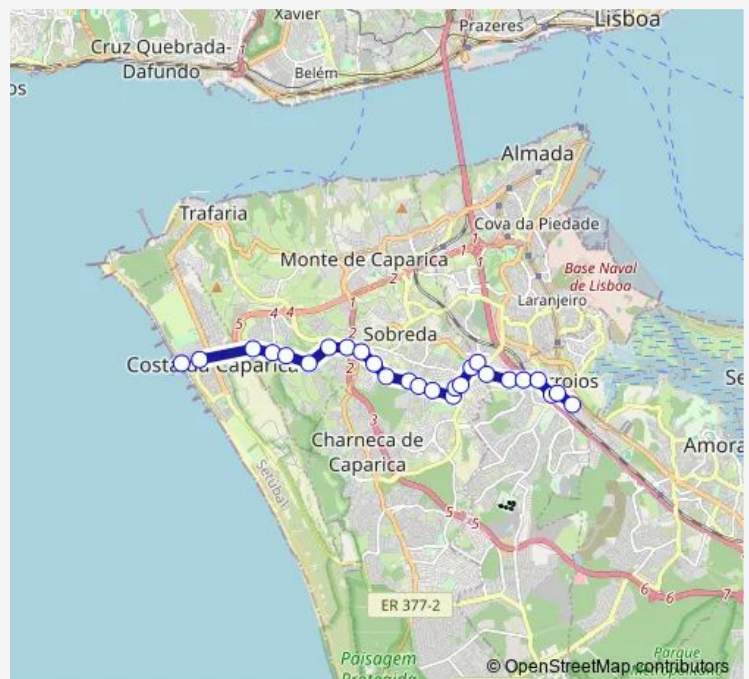

Wednesday 09:10-19:35

Thursday 09:10-19:35

Friday 09:10-19:35

Saturday 09:10-19:35

Sunday 09:10-19:35

Route info

Direction: Costa Caparica (Terminal P5)

Stops: 26

Trip Duration: 0 hour 30 min

139 - Costa da Caparica - Corroios (est) (via Vale Figueira)

Corroios (EN 10-1) (X) Alto Moinho

Corroios (EN 10-1) Rotunda

Corroios (R Cidade Almada) Mercado Levante

Corroios (Avª Vale Milhaços Fte 24) Fte Centro Sa