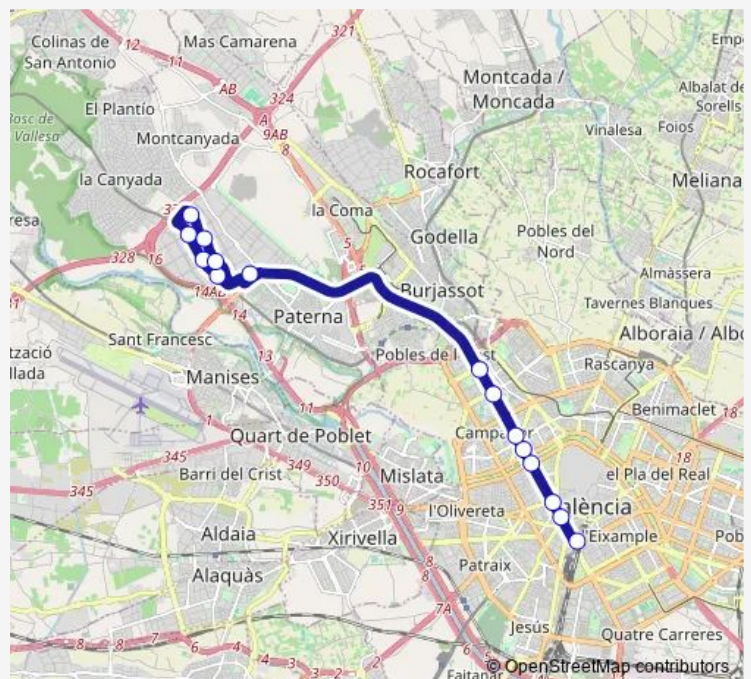

Bus L148 València – Fuente del Jarro

[Go to website](#)

Direction

Gran Vía Ramón y Cajal - C/ Bailén [València] — C/ Ciutat de Elda, 7 [Paterna]

15 stops

[Open route schedule](#)

Gran Vía Ramón y Cajal - C/ Bailén [València]

C/ Vila de Madrid, 69 [Paterna]

C/ Vila de Madrid, 51 [Paterna]

C/ Vila de Madrid, 35 [Paterna]

C/ Ciutat de Elda, 7 [Paterna]

Route schedule

Gran Vía Ramón y Cajal - C/ Bailén [València] — C/ Ciutat de Elda, 7 [Paterna]

Monday 06:26-18:49

Tuesday 06:26-18:49

Wednesday 06:26-18:49

Thursday 06:26-18:49

Friday 06:26-18:49

Saturday —

Sunday —

Route info

Direction: Gran Vía Ramón y Cajal - C/ Bailén [València]

Stops: 15

Trip Duration: 0 hour 29 min

L148 — València – Fuente del Jarro

Direction

C/ Illes Balears, 18 [Paterna] — Gran Vía Ramón y Cajal - C/ Bailén [València]